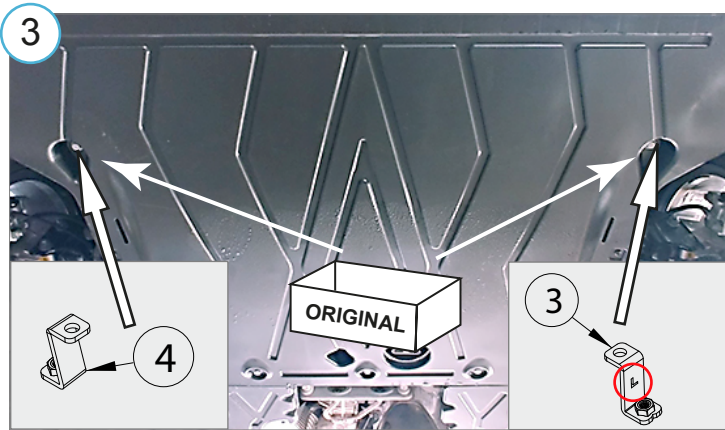

- Kui METEC toode ei vasta Teie ootustele või kui on tegemist toote ebapiisava kvaliteediga, siis pretensioonid esitada lehel www.metec.ee
- If the METEC product does not meet Your expectations or if it is a product of insufficient quality, then you can submit a claim at www.metec.ee
- Если METEC продукт не соответствует Вашим ожиданиям или это продукт недостаточного качества, то претензию предъявить можно на сайте www.metec.ee
- Wenn METEC Produkt nicht Ihren Erwartungen entspricht oder wenn es um Qualitätsmängel geht, dann bitte die Ansprüche auf Seite www.metec.ee einreichen