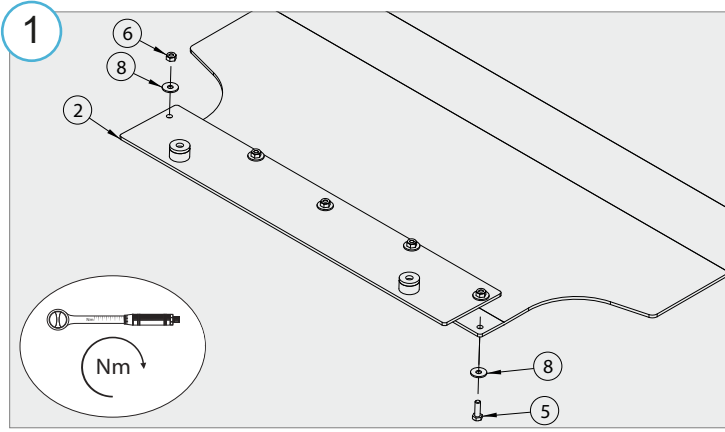

- Kui METEC toode ei vasta Teie ootustele või kui on tegemist toote ebapiisava kvaliteediga, siis pretensioonid esitada lehel www.metec.ee
- If the METEC product does not meet Your expectations or if it is a product of insufficient quality, then you can submit a claim at www.metec.ee
- Если METEC продукт не соответствует Вашим ожиданиям или это продукт недостаточного качества, то претензию предъявить можно на сайте www.metec.ee
- Wenn METEC Produkt nicht Ihren Erwartungen entspricht oder wenn es um Qualitätsmängel geht, dann bitte die Ansprüche auf Seite www.metec.ee einreichen