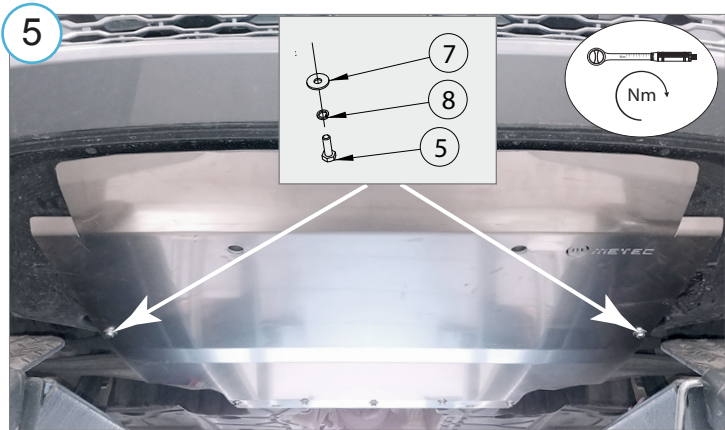

- Kui METEC toode ei vasta Teie ootustele või kui on tegemist toote ebapiisava kvaliteediga, siis pretensioonid esitada lehel www.metec.ee
- If the METEC product does not meet Your expectations or if it is a product of insufficient quality, then you can submit a claim at www.metec.ee
- Если METEC продукт не соответствует Вашим ожиданиям или это продукт недостаточного качества, то претензию предъявить можно на сайте www.metec.ee
- Wenn METEC Produkt nicht Ihren Erwartungen entspricht oder wenn es um Qualitätsmängel geht, dann bitte die Ansprüche auf Seite www.metec.ee einreichen