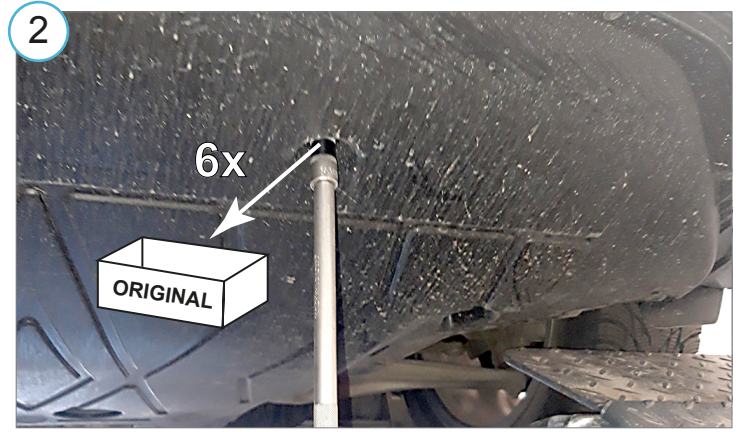

- Kui METEC toode ei vasta Teie ootustele või kui on tegemist toote ebapiisava kvaliteediga, siis pretensioonid esitada lehel www.metec.ee
- If the METEC product does not meet Your expectations or if it is a product of insufficient quality, then you can submit a claim at www.metec.ee
- Если METEC продукт не соответствует Вашим ожиданиям или это продукт недостаточного качества, то претензию предъявить можно на сайте www.metec.ee
- Wenn METEC Produkt nicht Ihren Erwartungen entspricht oder wenn es um Qualitätsmängel geht, dann bitte die Ansprüche auf Seite www.metec.ee einreichen