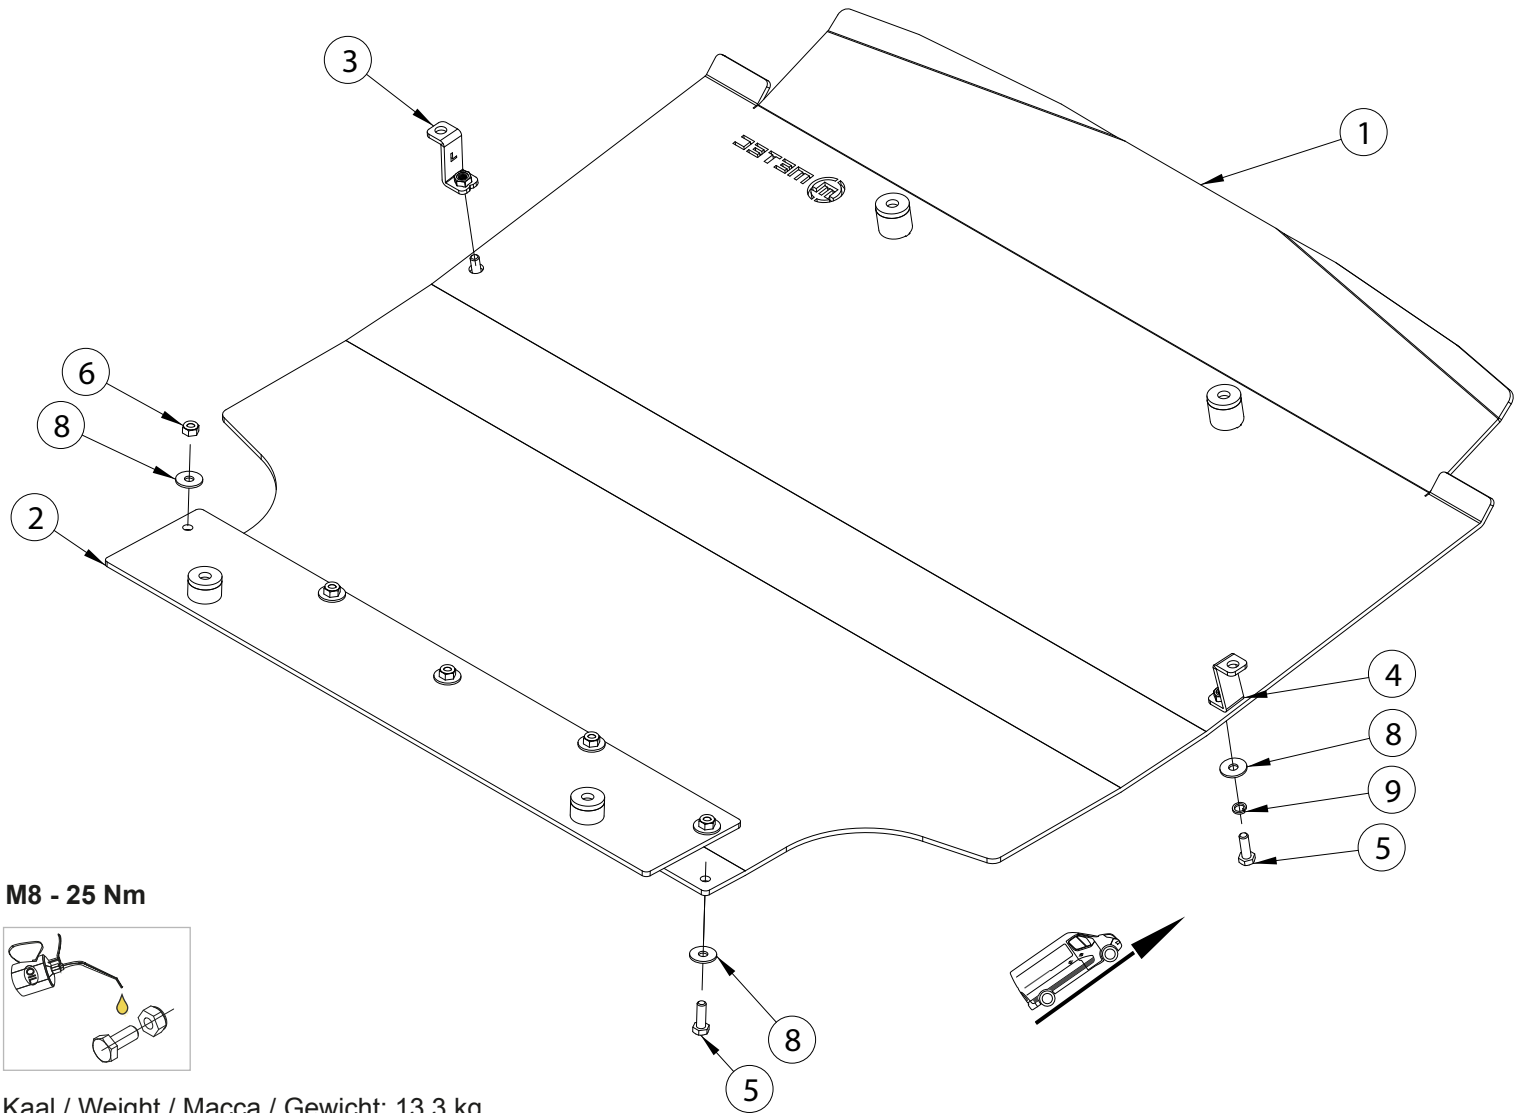

VW T7 2022-

Art. 840858

Põhjakaitse | Skid plate | Защита картера | Motorschutz

- | | |
|-------------------------------------------------------------------|----|
| 1. Põhjakaitse / skid plate / защита картера / Motorschutz | 1 |
| 2. Põhjakaitse / skid plate / защита картера / Motorschutz | 1 |
| 3. Kronstein / bracket / кронштейн / Konsole | 1 |
| 4. Kronstein / bracket / кронштейн / Konsole | 1 |
| 5. Polt / bolt / болт / Bolzen M8x25 | 7 |
| 6. Mutter / nut / гайка / Mutter M8 | 5 |
| 7. Seib / flat washer / шайба / Scheibe 8,4x24x2 | 12 |
| 8. Vedruseib / spring washer / пружинная шайба / Federnscheibe A8 | 2 |

M8 - 25 Nm

Kaal / Weight / Масса / Gewicht: 13,3 kg

Raigaldusaeg ilma elektritöödeteta / Time of mounting w/o wiring works / Время установки без электромонт. работ / Einbauzeit ohne elektrische arbeit: 20 min