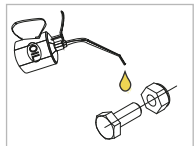

VW T7 2022-

Art. 840858

Põhjakaitse | Skid plate | Защита картера | Motorschutz

- | | |
|-------------------------------------------------------------------|----|
| 1. Põhjakaitse / skid plate / защита картера / Motorschutz | 1 |
| 2. Põhjakaitse / skid plate / защита картера / Motorschutz | 1 |
| 3. Kronstein / bracket / кронштейн / Konsole | 1 |
| 4. Kronstein / bracket / кронштейн / Konsole | 1 |
| 5. Polt / bolt / болт / Bolzen M8x25 | 7 |
| 6. Mutter / nut / гайка / Mutter M8 | 5 |
| 7. Seib / flat washer / шайба / Scheibe 8,4x24x2 | 12 |
| 8. Vedruseib / spring washer / пружинная шайба / Federnscheibe A8 | 2 |

M8 - 25 Nm

Kaal / Weight / Масса / Gewicht: 13,3 kg

Raigaldusaeg ilma elektritöödeteta / Time of mounting w/o wiring works / Время установки без электромонт. работ / Einbauzeit ohne elektrische arbeit: 20 min