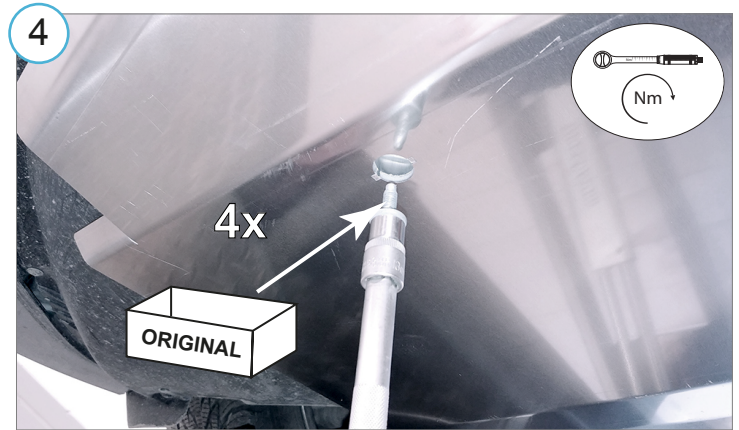

- Kui METEC toode ei vasta Teie ootustele või kui on tegemist toote ebapiisava kvaliteediga, siis pretensioonid esitada lehel www.metec.ee
- If the METEC product does not meet Your expectations or if it is a product of insufficient quality, then you can submit a claim at www.metec.ee
- Если METEC продукт не соответствует Вашим ожиданиям или это продукт недостаточного качества, то претензию предъявить можно на сайте www.metec.ee
- Wenn METEC Produkt nicht Ihren Erwartungen entspricht oder wenn es um Qualitätsmängel geht, dann bitte die Ansprüche auf Seite www.metec.ee einreichen