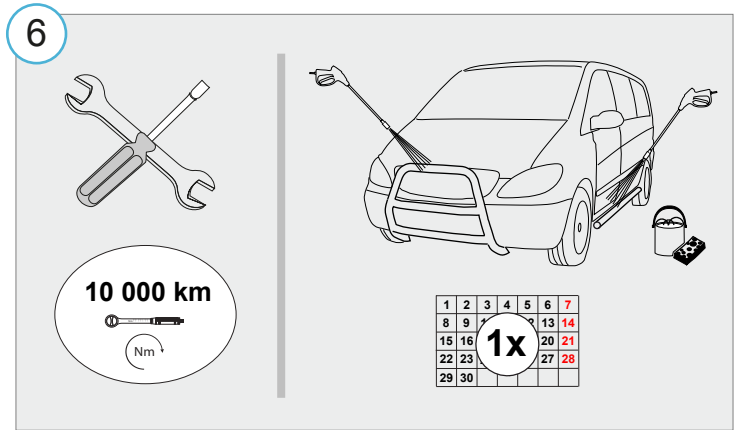

- Kui METEC toode ei vasta Teie ootustele või kui on tegemist toote ebapiisava kvaliteediga, siis pretensioonid esitada lehel www.metec.ee
- If the METEC product does not meet Your expectations or if it is a product of insufficient quality, then you can submit a claim at www.metec.ee
- Если METEC продукт не соответствует Вашим ожиданиям или это продукт недостаточного качества, то претензию предъявить можно на сайте www.metec.ee
- Wenn METEC Produkt nicht Ihren Erwartungen entspricht oder wenn es um Qualitätsmängel geht, dann bitte die Ansprüche auf Seite www.metec.ee einreichen