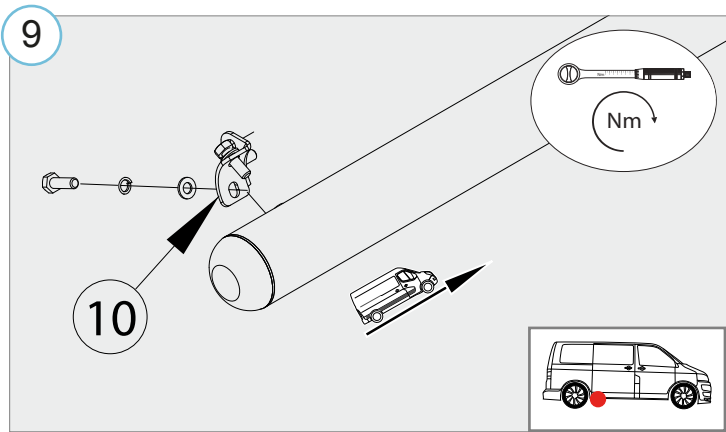

15 5Elektriühendused teostada kvalifitseeritud autoelektriku poolt

Installation of the lights can be carried out by qualified electrician only

Монтаж огней может быть выполнено только квалифицированным электриком

Die Installation der Lichter können durchgeführt werden durch Elektrofachkraft

• Kui METEC toode ei vasta Teile ootustele või kui on tegemist toote ebapiisava kvaliteediga, siis pretensioonid esitada lehel www.metec.ee
• If the METEC product does not meet Your expectations or if it is a product of insufficient quality, then you can submit a claim at www.metec.ee
• Если METEC продукт не соответствует Вашим ожиданиям или это продукт недостаточного качества, то претензию предъявить можно на сайте www.metec.ee
• Wenn METEC Produkt nicht Ihren Erwartungen entspricht oder wenn es um Qualitätsmängel geht, dann bitte die Ansprüche auf Seite www.metec.ee einreichen