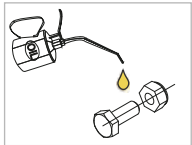

VW T7 2022-

Art. 840865

Küljetorud S-LINER | Sidebars S-LINER | Боковые трубы S-LINER | Flankenschutz S-LINER

1. Küljetoru / Sidebar / Боковая труба / Flankenschutz	2
2. Kronstein / bracket / кронштейн / Konsole	1
3. Kronstein / bracket / кронштейн / Konsole	1
4. Kronstein / bracket / кронштейн / Konsole	1
5. Kronstein / bracket / кронштейн / Konsole	1
6. Kronstein / bracket / кронштейн / Konsole	2
7. Kronstein / bracket / кронштейн / Konsole	1
8. Kronstein / bracket / кронштейн / Konsole	1
9. T-polt / T-bolt / Т-болт / T-bolzen	2
10. Polditav kronstein / bolt bracket / кронштейн / Bolzenhalterung	4
11. Polt / bolt / болт / Bolzen M8x25	28
12. Mutter / nut / гайка / Mutter M8	16
13. Mutter / nut / гайка / Mutter M10	2
14. Seib / flat washer / шайба / Scheibe 8,4x16x1,6	28
15. Seib / flat washer / шайба / Scheibe 8,4x24x2	16
16. Seib / flat washer / шайба / Scheibe 10,5x30x2,5	2
17. Vedruseib / spring washer / пружинная шайба / Federnscheibe A8	12
18. Vedruseib / spring washer / пружинная шайба / Federnscheibe A10	2

M8 - 25 Nm
M10 - 50 Nm

Kaal / Weight / Масса / Gewicht: 15,5 kg

Paigaldusaeg ilma elektritöödeta / Time of mounting w/o wiring works / Время установки без электромонт. работ / Einbauzeit ohne elektrische arbeit: 30 min