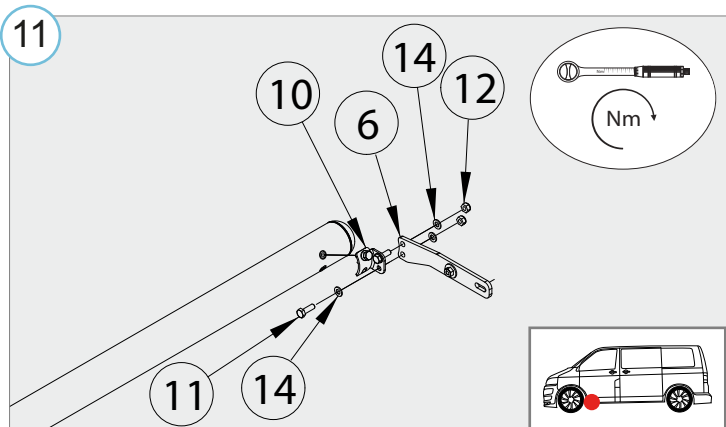

15 5Elektriühendused teostada kvalifitseeritud autoelektriku poolt

Installation of the lights can be carried out by qualified electrician only

Монтаж огней может быть выполнено только квалифицированным электриком

Die Installation der Lichter können durchgeführt werden durch Elektrofachkraft

• Kui METEC toode ei vasta Teile ootustele või kui on tegemist toote ebapiisava kvaliteediga, siis pretensioonid esitada lehel www.metec.ee
• If the METEC product does not meet Your expectations or if it is a product of insufficient quality, then you can submit a claim at www.metec.ee
• Если METEC продукт не соответствует Вашим ожиданиям или это продукт недостаточного качества, то претензию предъявить можно на сайте www.metec.ee
• Wenn METEC Produkt nicht Ihren Erwartungen entspricht oder wenn es um Qualitätsmängel geht, dann bitte die Ansprüche auf Seite www.metec.ee einreichen