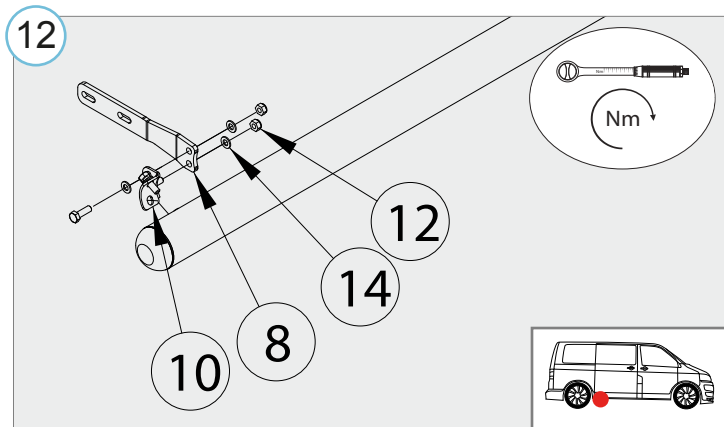

15 5Elektriühendused teostada kvalifitseeritud autoelektriku poolt

Installation of the lights can be carried out by qualified electrician only

Монтаж огней может быть выполнено только квалифицированным электриком

Die Installation der Lichter können durchgeführt werden durch Elektrofachkraft

• Kui METEC toode ei vasta Teile ootustele või kui on tegemist toote ebapiisava kvaliteediga, siis pretensioonid esitada lehel www.metec.ee
• If the METEC product does not meet Your expectations or if it is a product of insufficient quality, then you can submit a claim at www.metec.ee
• Если METEC продукт не соответствует Вашим ожиданиям или это продукт недостаточного качества, то претензию предъявить можно на сайте www.metec.ee
• Wenn METEC Produkt nicht Ihren Erwartungen entspricht oder wenn es um Qualitätsmängel geht, dann bitte die Ansprüche auf Seite www.metec.ee einreichen