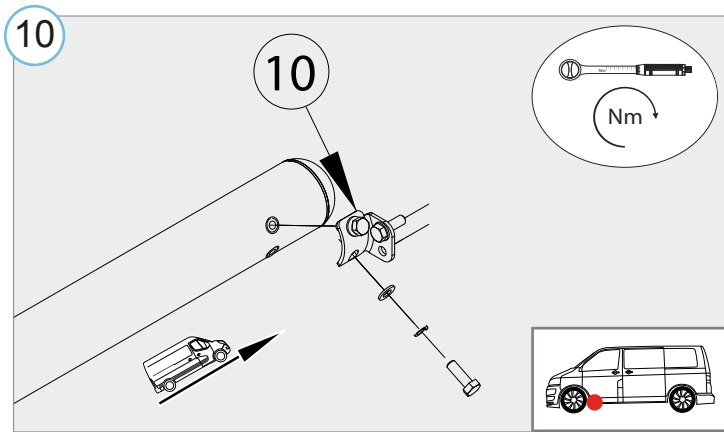

15 5Elektriühendused teostada kvalifitseeritud autoelektriku poolt

Installation of the lights can be carried out by qualified electrician only

Монтаж огней может быть выполнено только квалифицированным электриком

Die Installation der Lichter können durchgeführt werden durch Elektrofachkraft

• Kui METEC toode ei vasta Teile ootustele või kui on tegemist toote ebapiisava kvaliteediga, siis pretensioonid esitada lehel www.metec.ee
• If the METEC product does not meet Your expectations or if it is a product of insufficient quality, then you can submit a claim at www.metec.ee
• Если METEC продукт не соответствует Вашим ожиданиям или это продукт недостаточного качества, то претензию предъявить можно на сайте www.metec.ee
• Wenn METEC Produkt nicht Ihren Erwartungen entspricht oder wenn es um Qualitätsmängel geht, dann bitte die Ansprüche auf Seite www.metec.ee einreichen