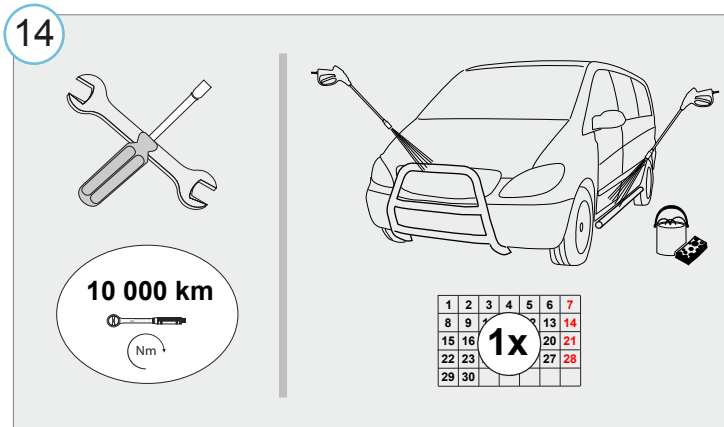

15 5Elektriühendused teostada kvalifitseeritud autoelektriku poolt

Installation of the lights can be carried out by qualified electrician only

Монтаж огней может быть выполнено только квалифицированным электриком

Die Installation der Lichter können durchgeführt werden durch Elektrofachkraft

• Kui METEC toode ei vasta Teile ootustele või kui on tegemist toote ebapiisava kvaliteediga, siis pretensioonid esitada lehel www.metec.ee
• If the METEC product does not meet Your expectations or if it is a product of insufficient quality, then you can submit a claim at www.metec.ee
• Если METEC продукт не соответствует Вашим ожиданиям или это продукт недостаточного качества, то претензию предъявить можно на сайте www.metec.ee
• Wenn METEC Produkt nicht Ihren Erwartungen entspricht oder wenn es um Qualitätsmängel geht, dann bitte die Ansprüche auf Seite www.metec.ee einreichen