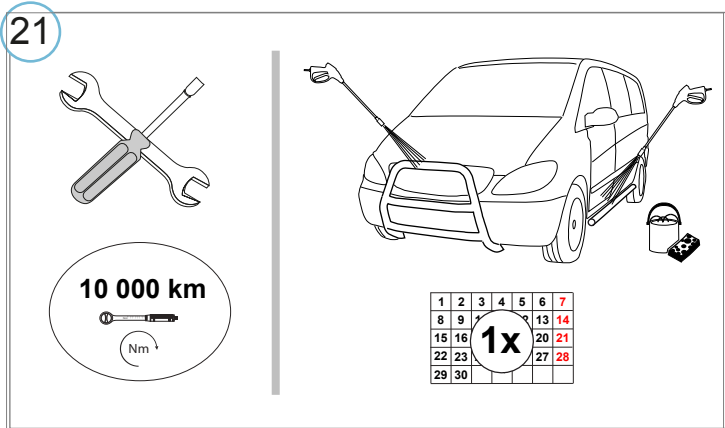

Peugeot Boxer / Citroen Jumper / Fiat Ducato 2007-

Eurobar | Eurobar | Евробар | Eurobar

- Kui METEC toode ei vasta Teie ootustele või kui on tegemist toote ebapiisava kvaliteediga, siis pretensioonid esitada lehel www.metec.ee
- If the METEC product does not meet Your expectations or if it is a product of insufficient quality, then you can submit a claim at www.metec.ee
- Если METEC продукт не соответствует Вашим ожиданиям или это продукт недостаточного качества, то претензию предъявить можно на сайте www.metec.ee
- Wenn METEC Produkt nicht Ihren Erwartungen entspricht oder wenn es um Qualitätsmängel geht, dann bitte die Ansprüche auf Seite www.metec.ee einreichen