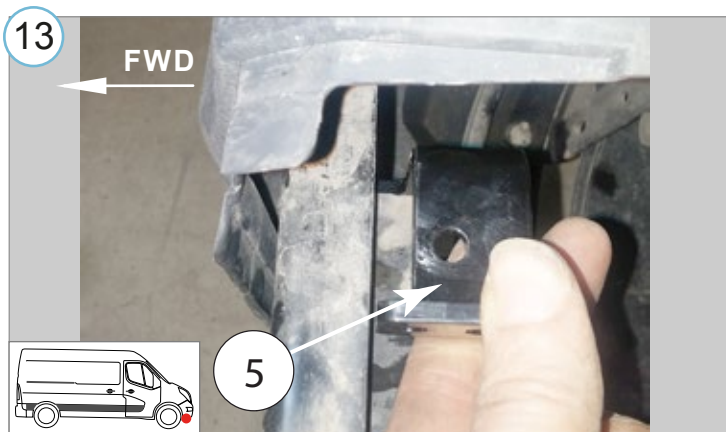

# Peugeot Boxer / Citroen Jumper / Opel Movano / Fiat Ducato 2007-

Art. 826140

Eurobar | Eurobar | Евробар | Eurobar

- |  |    |
|--|----|
| 1. Eurobar / eurobar / евробар / eurobar                               | 1  |
| 2. Kronstein / bracket / кронштейн / Konsole                           | 1  |
| 3. Kronstein / bracket / кронштейн / Konsole                           | 1  |
| 4. Kronstein / bracket / кронштейн / Konsole                           | 1  |
| 5. Kronstein / bracket / кронштейн / Konsole                           | 1  |
| 6. Kronstein / bracket / кронштейн / Konsole                           | 1  |
| 7. Kronstein / bracket / кронштейн / Konsole                           | 1  |
| 8. Kronstein / bracket / кронштейн / Konsole                           | 1  |
| 9. Kronstein / bracket / кронштейн / Konsole                           | 1  |
| 10. Laternaklots / plastic bushing / пласт. колодка / Kunststoffbuchse | 2  |
| 11. Plastseib / plastic washer / пластиковая шайба / Kunststoffscheibe | 2  |
| 12. Polt / bolt / болт / Bolzen M8x20                                  | 8  |
| 13. Polt / bolt / болт / Bolzen M8x25                                  | 12 |
| 14. Mutter / nut / гайка / Mutter M8 DIN 934                           | 2  |
| 15. Mutter / nut / гайка / Mutter M8 DIN 985                           | 8  |
| 16. Seib / washer / шайба / Scheibe 8,4x16x1,6                         | 20 |
| 17. Seib / washer / шайба / Scheibe 8,4x24x2                           | 10 |
| 18. Vedruseib / spring washer / пружинная шайба / Federnscheibe A8     | 12 |

M8 - 25 Nm

Kaal / Weight / Масса / Gewicht: 8,5 kg

Paigaldusaeg / Time of mounting / Время установки / Einbauzeit: 90 min

Vajalikud tööriistad / Required Tools / Необходимые инструменты / Benötigte Werkzeuge