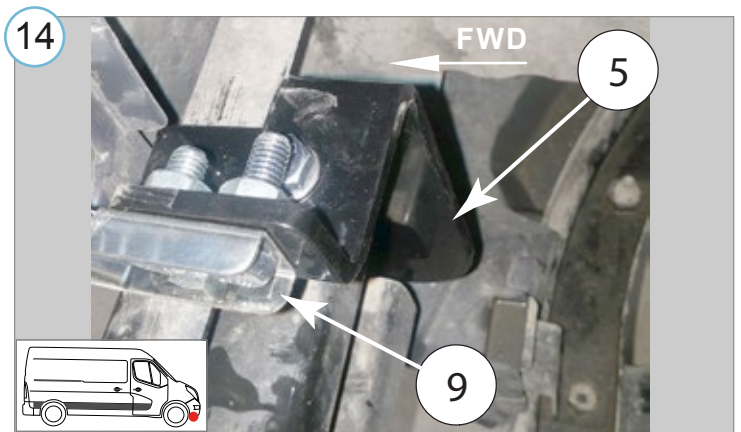

# Peugeot Boxer / Citroen Jumper / Opel Movano / Fiat Ducato 2007-

Art. 826140

Eurobar | Eurobar | Евробар | Eurobar

- |  |    |
|--|----|
| 1. Eurobar / eurobar / евробар / eurobar                               | 1  |
| 2. Kronstein / bracket / кронштейн / Konsole                           | 1  |
| 3. Kronstein / bracket / кронштейн / Konsole                           | 1  |
| 4. Kronstein / bracket / кронштейн / Konsole                           | 1  |
| 5. Kronstein / bracket / кронштейн / Konsole                           | 1  |
| 6. Kronstein / bracket / кронштейн / Konsole                           | 1  |
| 7. Kronstein / bracket / кронштейн / Konsole                           | 1  |
| 8. Kronstein / bracket / кронштейн / Konsole                           | 1  |
| 9. Kronstein / bracket / кронштейн / Konsole                           | 1  |
| 10. Laternaklots / plastic bushing / пласт. колодка / Kunststoffbuchse | 2  |
| 11. Plastseib / plastic washer / пластиковая шайба / Kunststoffscheibe | 2  |
| 12. Polt / bolt / болт / Bolzen M8x20                                  | 8  |
| 13. Polt / bolt / болт / Bolzen M8x25                                  | 12 |
| 14. Mutter / nut / гайка / Mutter M8 DIN 934                           | 2  |
| 15. Mutter / nut / гайка / Mutter M8 DIN 985                           | 8  |
| 16. Seib / washer / шайба / Scheibe 8,4x16x1,6                         | 20 |
| 17. Seib / washer / шайба / Scheibe 8,4x24x2                           | 10 |
| 18. Vedruseib / spring washer / пружинная шайба / Federnscheibe A8     | 12 |

M8 - 25 Nm

Kaal / Weight / Масса / Gewicht: 8,5 kg

Paigaldusaeg / Time of mounting / Время установки / Einbauzeit: 90 min

Vajalikud tööriistad / Required Tools / Необходимые инструменты / Benötigte Werkzeuge