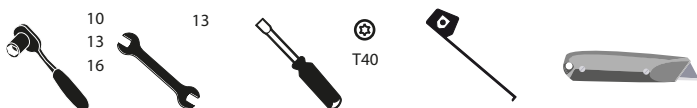

# Peugeot Boxer / Citroen Jumper / Opel Movano / Fiat Ducato 2007-

Art. 826140

Eurobar | Eurobar | Евробар | Eurobar

- |  |    |
|--|----|
| 1. Eurobar / eurobar / евробар / eurobar                               | 1  |
| 2. Kronstein / bracket / кронштейн / Konsole                           | 1  |
| 3. Kronstein / bracket / кронштейн / Konsole                           | 1  |
| 4. Kronstein / bracket / кронштейн / Konsole                           | 1  |
| 5. Kronstein / bracket / кронштейн / Konsole                           | 1  |
| 6. Kronstein / bracket / кронштейн / Konsole                           | 1  |
| 7. Kronstein / bracket / кронштейн / Konsole                           | 1  |
| 8. Kronstein / bracket / кронштейн / Konsole                           | 1  |
| 9. Kronstein / bracket / кронштейн / Konsole                           | 1  |
| 10. Laternaklots / plastic bushing / пласт. колодка / Kunststoffbuchse | 2  |
| 11. Plastseib / plastic washer / пластиковая шайба / Kunststoffscheibe | 2  |
| 12. Polt / bolt / болт / Bolzen M8x20                                  | 8  |
| 13. Polt / bolt / болт / Bolzen M8x25                                  | 12 |
| 14. Mutter / nut / гайка / Mutter M8 DIN 934                           | 2  |
| 15. Mutter / nut / гайка / Mutter M8 DIN 985                           | 8  |
| 16. Seib / washer / шайба / Scheibe 8,4x16x1,6                         | 20 |
| 17. Seib / washer / шайба / Scheibe 8,4x24x2                           | 10 |
| 18. Vedruseib / spring washer / пружинная шайба / Federnscheibe A8     | 12 |

M8 - 25 Nm

Kaal / Weight / Масса / Gewicht: 8,5 kg

Paigaldusaeg / Time of mounting / Время установки / Einbauzeit: 90 min

Vajalikud tööriistad / Required Tools / Необходимые инструменты / Benötigte Werkzeuge