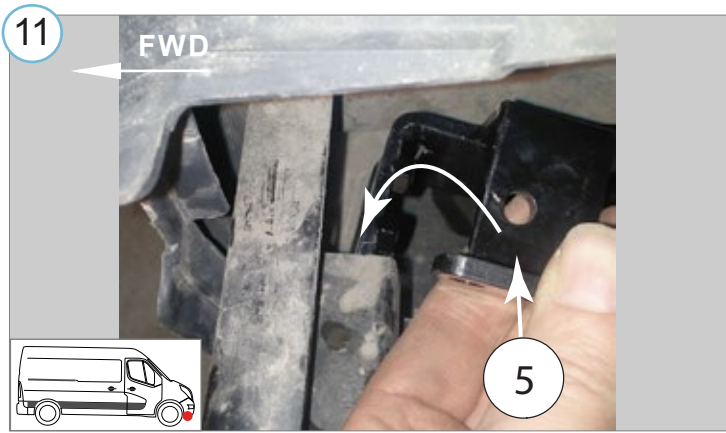

M8 - 25 Nm

Kaal / Weight / Масса / Gewicht: 8,5 kg

Paigaldusaeg / Time of mounting / Время установки / Einbauzeit: 90 min

Vajalikud tööriistad / Required Tools / Необходимые инструменты / Benötigte Werkzeuge