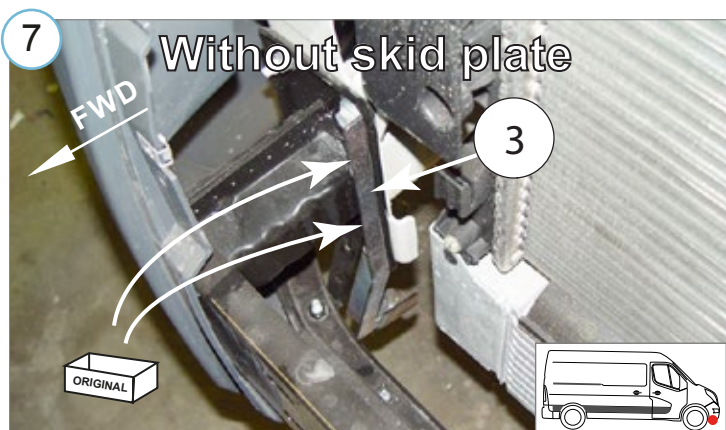

M8 - 25 Nm

Kaal / Weight / Масса / Gewicht: 8,5 kg

Paigaldusaeg / Time of mounting / Время установки / Einbauzeit: 90 min

Vajalikud tööriistad / Required Tools / Необходимые инструменты / Benötigte Werkzeuge