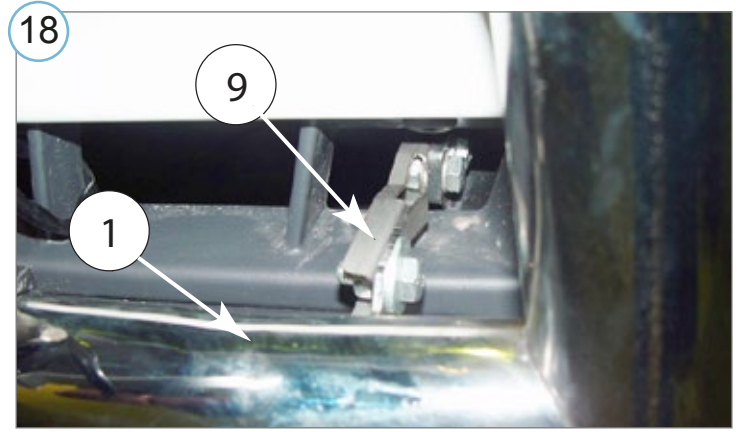

Peugeot Boxer / Citroen Jumper / Fiat Ducato 2007-

Eurobar | Eurobar | Евробар | Eurobar

- Kui METEC toode ei vasta Teie ootustele või kui on tegemist toote ebapiisava kvaliteediga, siis pretensioonid esitada lehel www.metec.ee
- If the METEC product does not meet Your expectations or if it is a product of insufficient quality, then you can submit a claim at www.metec.ee
- Если METEC продукт не соответствует Вашим ожиданиям или это продукт недостаточного качества, то претензию предъявить можно на сайте www.metec.ee
- Wenn METEC Produkt nicht Ihren Erwartungen entspricht oder wenn es um Qualitätsmängel geht, dann bitte die Ansprüche auf Seite www.metec.ee einreichen