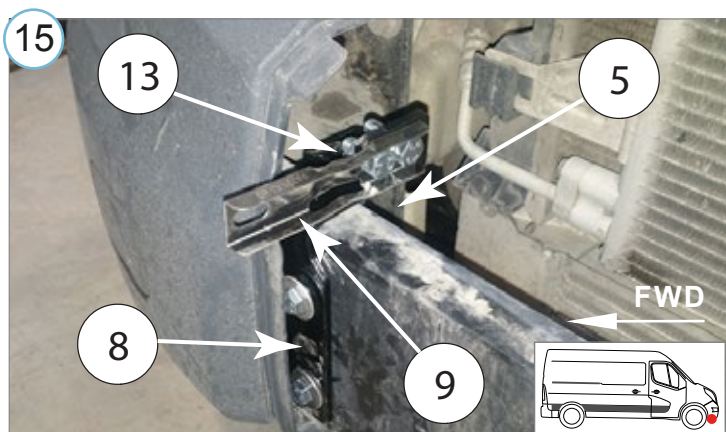

M8 - 25 Nm

Kaal / Weight / Масса / Gewicht: 8,5 kg

Paigaldusaeg / Time of mounting / Время установки / Einbauzeit: 90 min

Vajalikud tööriistad / Required Tools / Необходимые инструменты / Benötigte Werkzeuge