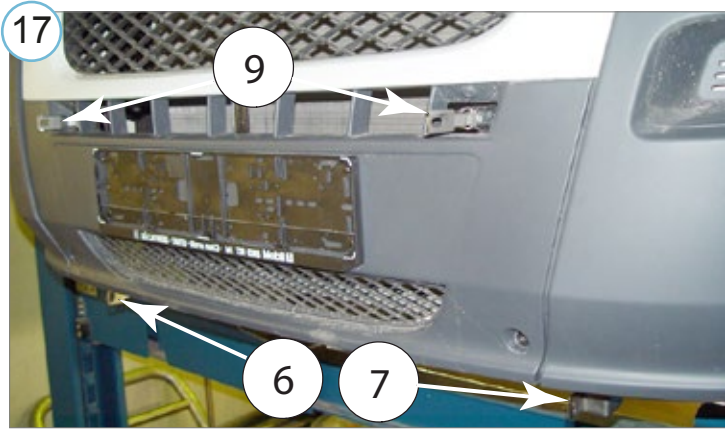

Peugeot Boxer / Citroen Jumper / Fiat Ducato 2007-

Eurobar | Eurobar | Евробар | Eurobar

- Kui METEC toode ei vasta Teie ootustele või kui on tegemist toote ebapiisava kvaliteediga, siis pretensioonid esitada lehel www.metec.ee
- If the METEC product does not meet Your expectations or if it is a product of insufficient quality, then you can submit a claim at www.metec.ee
- Если METEC продукт не соответствует Вашим ожиданиям или это продукт недостаточного качества, то претензию предъявить можно на сайте www.metec.ee
- Wenn METEC Produkt nicht Ihren Erwartungen entspricht oder wenn es um Qualitätsmängel geht, dann bitte die Ansprüche auf Seite www.metec.ee einreichen