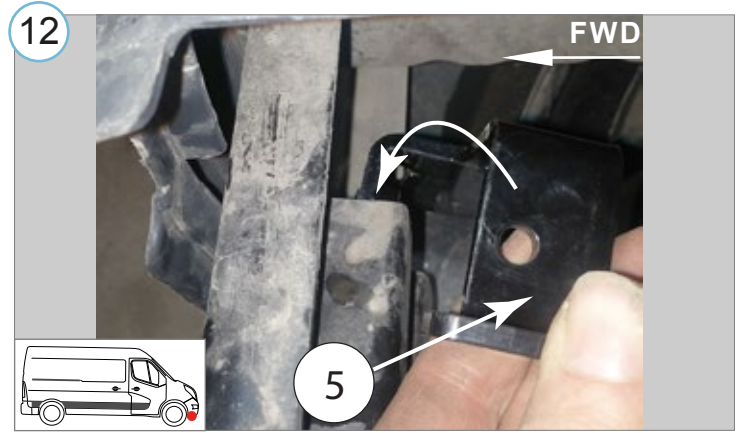

# Peugeot Boxer / Citroen Jumper / Opel Movano / Fiat Ducato 2007-

Art. 826140

Eurobar | Eurobar | Евробар | Eurobar

- |  |    |
|--|----|
| 1. Eurobar / eurobar / евробар / eurobar                               | 1  |
| 2. Kronstein / bracket / кронштейн / Konsole                           | 1  |
| 3. Kronstein / bracket / кронштейн / Konsole                           | 1  |
| 4. Kronstein / bracket / кронштейн / Konsole                           | 1  |
| 5. Kronstein / bracket / кронштейн / Konsole                           | 1  |
| 6. Kronstein / bracket / кронштейн / Konsole                           | 1  |
| 7. Kronstein / bracket / кронштейн / Konsole                           | 1  |
| 8. Kronstein / bracket / кронштейн / Konsole                           | 1  |
| 9. Kronstein / bracket / кронштейн / Konsole                           | 1  |
| 10. Laternaklots / plastic bushing / пласт. колодка / Kunststoffbuchse | 2  |
| 11. Plastseib / plastic washer / пластиковая шайба / Kunststoffscheibe | 2  |
| 12. Polt / bolt / болт / Bolzen M8x20                                  | 8  |
| 13. Polt / bolt / болт / Bolzen M8x25                                  | 12 |
| 14. Mutter / nut / гайка / Mutter M8 DIN 934                           | 2  |
| 15. Mutter / nut / гайка / Mutter M8 DIN 985                           | 8  |
| 16. Seib / washer / шайба / Scheibe 8,4x16x1,6                         | 20 |
| 17. Seib / washer / шайба / Scheibe 8,4x24x2                           | 10 |
| 18. Vedruseib / spring washer / пружинная шайба / Federnscheibe A8     | 12 |

M8 - 25 Nm

Kaal / Weight / Масса / Gewicht: 8,5 kg

Paigaldusaeg / Time of mounting / Время установки / Einbauzeit: 90 min

Vajalikud tööriistad / Required Tools / Необходимые инструменты / Benötigte Werkzeuge