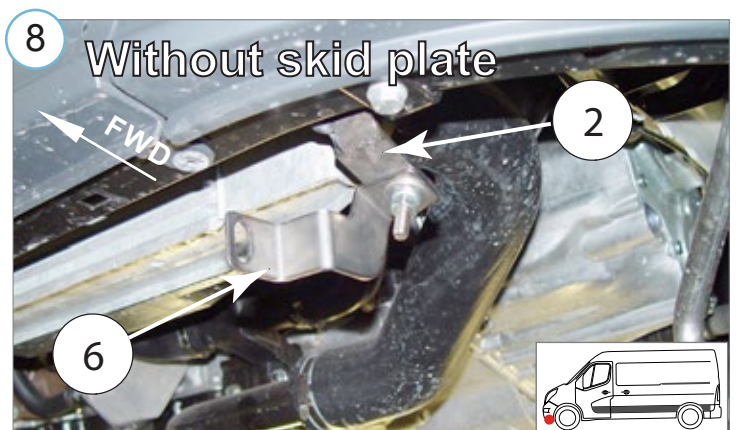

M8 - 25 Nm

Kaal / Weight / Масса / Gewicht: 8,5 kg

Paigaldusaeg / Time of mounting / Время установки / Einbauzeit: 90 min

Vajalikud tööriistad / Required Tools / Необходимые инструменты / Benötigte Werkzeuge