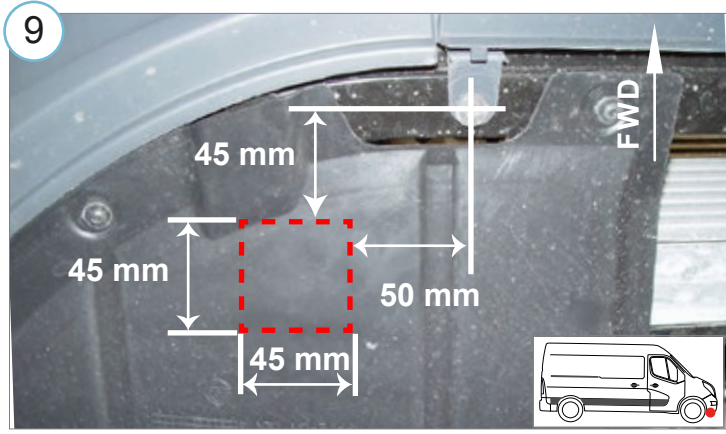

M8 - 25 Nm

Kaal / Weight / Масса / Gewicht: 8,5 kg

Paigaldusaeg / Time of mounting / Время установки / Einbauzeit: 90 min

Vajalikud tööriistad / Required Tools / Необходимые инструменты / Benötigte Werkzeuge