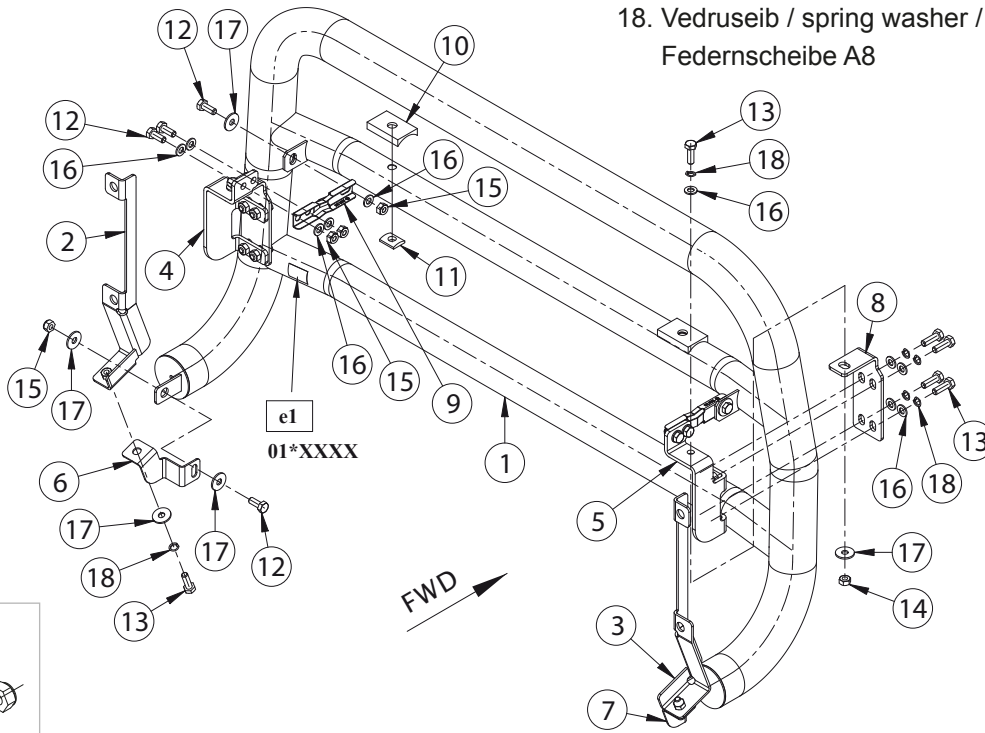

# Peugeot Boxer / Citroen Jumper / Opel Movano / Fiat Ducato 2007-

Art. 826140

Eurobar | Eurobar | Евробар | Eurobar

- |  |    |
|--|----|
| 1. Eurobar / eurobar / евробар / eurobar                               | 1  |
| 2. Kronstein / bracket / кронштейн / Konsole                           | 1  |
| 3. Kronstein / bracket / кронштейн / Konsole                           | 1  |
| 4. Kronstein / bracket / кронштейн / Konsole                           | 1  |
| 5. Kronstein / bracket / кронштейн / Konsole                           | 1  |
| 6. Kronstein / bracket / кронштейн / Konsole                           | 1  |
| 7. Kronstein / bracket / кронштейн / Konsole                           | 1  |
| 8. Kronstein / bracket / кронштейн / Konsole                           | 1  |
| 9. Kronstein / bracket / кронштейн / Konsole                           | 1  |
| 10. Laternaklots / plastic bushing / пласт. колодка / Kunststoffbuchse | 2  |
| 11. Plastseib / plastic washer / пластиковая шайба / Kunststoffscheibe | 2  |
| 12. Polt / bolt / болт / Bolzen M8x20                                  | 8  |
| 13. Polt / bolt / болт / Bolzen M8x25                                  | 12 |
| 14. Mutter / nut / гайка / Mutter M8 DIN 934                           | 2  |
| 15. Mutter / nut / гайка / Mutter M8 DIN 985                           | 8  |
| 16. Seib / washer / шайба / Scheibe 8,4x16x1,6                         | 20 |
| 17. Seib / washer / шайба / Scheibe 8,4x24x2                           | 10 |
| 18. Vedruseib / spring washer / пружинная шайба / Federnscheibe A8     | 12 |

M8 - 25 Nm

Kaal / Weight / Масса / Gewicht: 8,5 kg

Paigaldusaeg / Time of mounting / Время установки / Einbauzeit: 90 min

Vajalikud tööriistad / Required Tools / Необходимые инструменты / Benötigte Werkzeuge