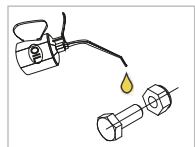

# Peugeot Boxer / Citroen Jumper / Opel Movano / Fiat Ducato 2007-

Art. 826140

Eurobar | Eurobar | Евробар | Eurobar

- |  |    |
|--|----|
| 1. Eurobar / eurobar / евробар / eurobar                               | 1  |
| 2. Kronstein / bracket / кронштейн / Konsole                           | 1  |
| 3. Kronstein / bracket / кронштейн / Konsole                           | 1  |
| 4. Kronstein / bracket / кронштейн / Konsole                           | 1  |
| 5. Kronstein / bracket / кронштейн / Konsole                           | 1  |
| 6. Kronstein / bracket / кронштейн / Konsole                           | 1  |
| 7. Kronstein / bracket / кронштейн / Konsole                           | 1  |
| 8. Kronstein / bracket / кронштейн / Konsole                           | 1  |
| 9. Kronstein / bracket / кронштейн / Konsole                           | 1  |
| 10. Laternaklots / plastic bushing / пласт. колодка / Kunststoffbuchse | 2  |
| 11. Plastseib / plastic washer / пластиковая шайба / Kunststoffscheibe | 2  |
| 12. Polt / bolt / болт / Bolzen M8x20                                  | 8  |
| 13. Polt / bolt / болт / Bolzen M8x25                                  | 12 |
| 14. Mutter / nut / гайка / Mutter M8 DIN 934                           | 2  |
| 15. Mutter / nut / гайка / Mutter M8 DIN 985                           | 8  |
| 16. Seib / washer / шайба / Scheibe 8,4x16x1,6                         | 20 |
| 17. Seib / washer / шайба / Scheibe 8,4x24x2                           | 10 |
| 18. Vedruseib / spring washer / пружинная шайба / Federnscheibe A8     | 12 |

M8 - 25 Nm

Kaal / Weight / Масса / Gewicht: 8,5 kg

Paigaldusaeg / Time of mounting / Время установки / Einbauzeit: 90 min

Vajalikud tööriistad / Required Tools / Необходимые инструменты / Benötigte Werkzeuge