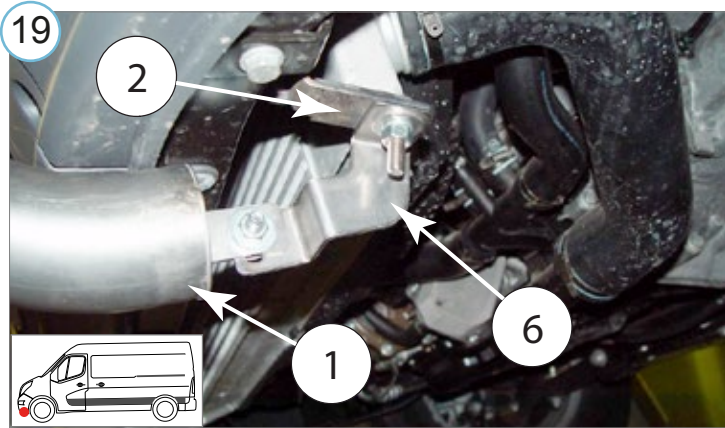

Peugeot Boxer / Citroen Jumper / Fiat Ducato 2007-

Eurobar | Eurobar | Евробар | Eurobar

- Kui METEC toode ei vasta Teie ootustele või kui on tegemist toote ebapiisava kvaliteediga, siis pretensioonid esitada lehel www.metec.ee
- If the METEC product does not meet Your expectations or if it is a product of insufficient quality, then you can submit a claim at www.metec.ee
- Если METEC продукт не соответствует Вашим ожиданиям или это продукт недостаточного качества, то претензию предъявить можно на сайте www.metec.ee
- Wenn METEC Produkt nicht Ihren Erwartungen entspricht oder wenn es um Qualitätsmängel geht, dann bitte die Ansprüche auf Seite www.metec.ee einreichen