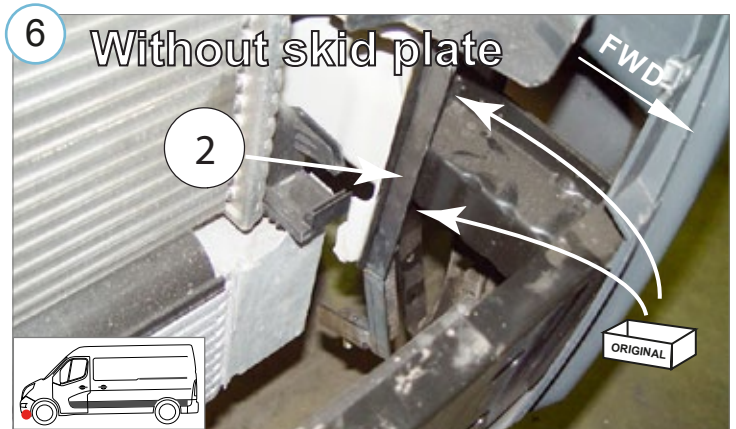

M8 - 25 Nm

Kaal / Weight / Масса / Gewicht: 8,5 kg

Paigaldusaeg / Time of mounting / Время установки / Einbauzeit: 90 min

Vajalikud tööriistad / Required Tools / Необходимые инструменты / Benötigte Werkzeuge