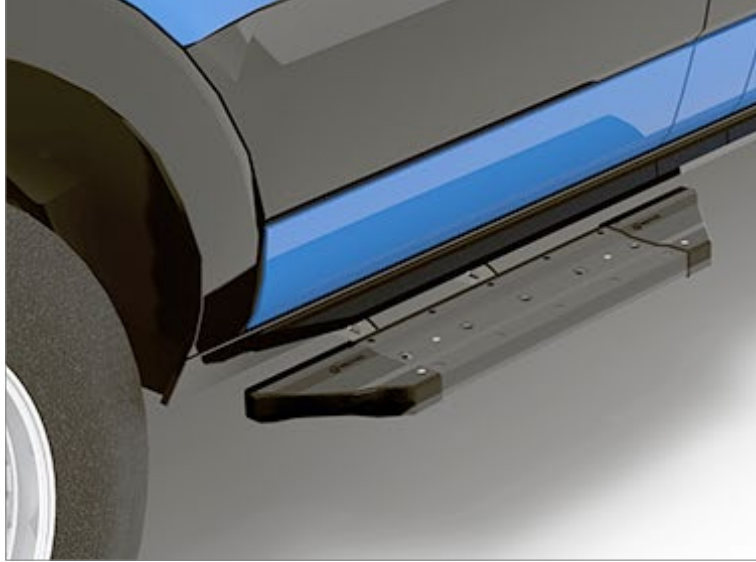

## Art. 826304

Astmelaua montaažikomplekt esiuksele | Running boards for the front door, mounting kit | Боковые пороги для передней двери, монтажный комплект | Trittbretter Anbausatz für Vordertür

- |  |   |
|--|---|
| 1. Kronstein / bracket / кронштейн / Konsole                           | 1 |
| 2. Kronstein / bracket / кронштейн / Konsole                           | 1 |
| 3. Kronstein / bracket / кронштейн / Konsole                           | 1 |
| 4. Kronstein / bracket / кронштейн / Konsole                           | 1 |
| 5. Kronstein / bracket / кронштейн / Konsole                           | 1 |
| 6. Kronstein / bracket / кронштейн / Konsole                           | 1 |
| 7. C-profiil / C-profile / C-профиль / C-profil                        | 1 |
| 8. Seib / flat washer / шайба / Scheibe                                | 1 |
| 9. T-polt / T-bolt / T-болт / T-bolzen                                 | 1 |
| 10. Ankrupolt / blind bolt / анкерный болт / Blindbolzen<br>M10x60 Zn  | 1 |
| 11. Polt / bolt / болт / Bolzen M8x25                                  | 2 |
| 12. Polt / bolt / болт / Bolzen M8x45                                  | 2 |
| 13. Polt / bolt / болт / Bolzen M10x30                                 | 4 |
| 14. Mutter / nut / гайка / Mutter M8                                   | 3 |
| 15. Mutter / nut / гайка / Mutter M10 DIN934-galZn                     | 1 |
| 16. Mutter / nut / гайка / Mutter M10 DIN985-galZn                     | 4 |
| 17. Seib / flat washer / шайба / Scheibe 8,4x24x2                      | 7 |
| 18. Seib / flat washer / шайба / Scheibe 10,5x30x2,5                   | 9 |
| 19. Vedruseib / spring washer / пружинная шайба /<br>Federnscheibe A8  | 5 |
| 20. Vedruseib / spring washer / пружинная шайба /<br>Federnscheibe A10 | 1 |