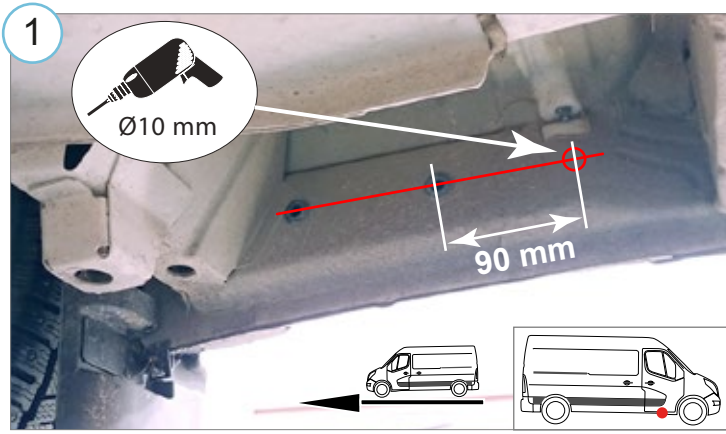

Peugeot Boxer / Citroen Jumper / Fiat Ducato / Opel Monavo 2007-2019; 2020-

Astmelaua montaažikomplekt esiukselse | Running boards for the front door, mounting kit | Боковые пороги для передней двери, монтажный комплект | Trittbretter Anbausatz für Vordertür