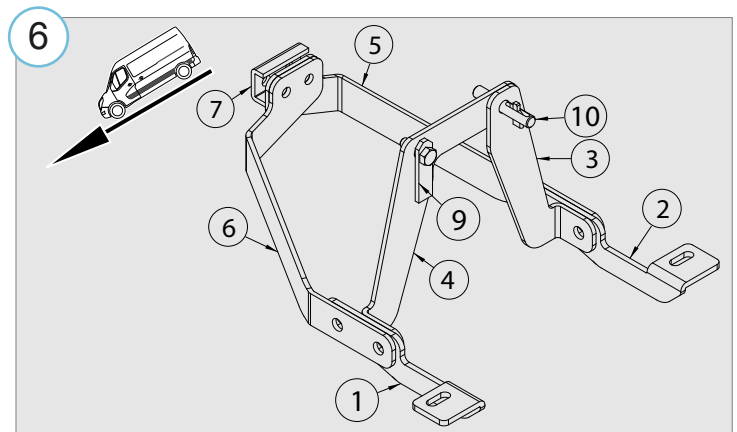

Peugeot Boxer / Citroen Jumper / Fiat Ducato / Opel Monavo 2007-2019; 2020-

Astmelaua montaažikomplekt esiukselse | Running boards for the front door, mounting kit | Боковые пороги для передней двери, монтажный комплект | Trittbretter Anbausatz für Vordertür