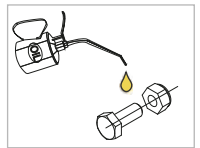

1. Kronstein / bracket / кронштейн / Konsole	1
2. Kronstein / bracket / кронштейн / Konsole	1
3. Kronstein / bracket / кронштейн / Konsole	1
4. Kronstein / bracket / кронштейн / Konsole	1
5. Kronstein / bracket / кронштейн / Konsole	1
6. Kronstein / bracket / кронштейн / Konsole	1
7. C-profiil / C-profile / C-профиль / C-profil	1
8. Seib / flat washer / шайба / Scheibe	1
9. T-polt / T-bolt / T-болт / T-bolzen	1
10. Ankrupolt / blind bolt / анкерный болт / Blindbolzen M10x60 Zn	1
11. Polt / bolt / болт / Bolzen M8x25	2
12. Polt / bolt / болт / Bolzen M8x45	2
13. Polt / bolt / болт / Bolzen M10x30	4
14. Mutter / nut / гайка / Mutter M8	3
15. Mutter / nut / гайка / Mutter M10 DIN934-galZn	1
16. Mutter / nut / гайка / Mutter M10 DIN985-galZn	4
17. Seib / flat washer / шайба / Scheibe 8,4x24x2	7
18. Seib / flat washer / шайба / Scheibe 10,5x30x2,5	9
19. Vedruseib / spring washer / пружинная шайба / Federnscheibe A8	5
20. Vedruseib / spring washer / пружинная шайба / Federnscheibe A10	1

M8 - 25 Nm
M10 - 50 Nm
M10x60 Zn - 20 Nm