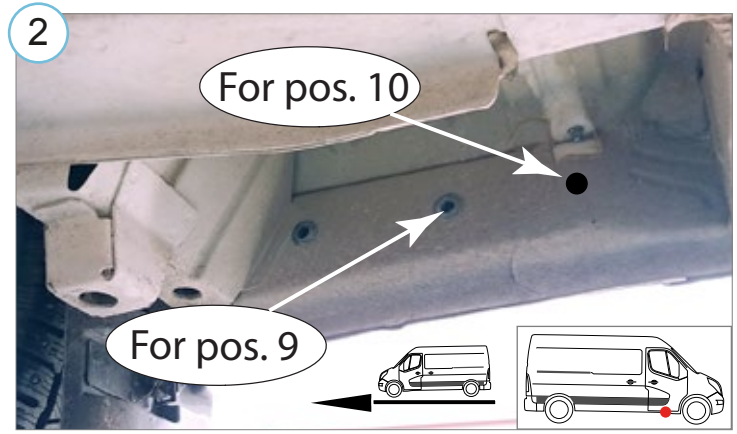

Peugeot Boxer / Citroen Jumper / Fiat Ducato / Opel Monavo 2007-2019; 2020-

Astmelaua montaažikomplekt esiukselse | Running boards for the front door, mounting kit | Боковые пороги для передней двери, монтажный комплект | Trittbretter Anbausatz für Vordertür