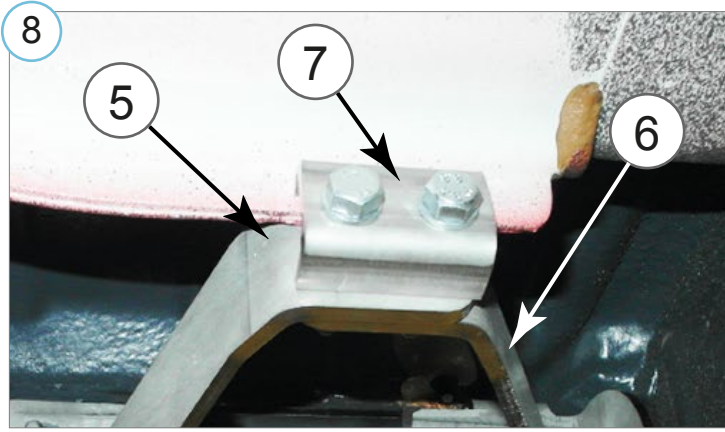

Peugeot Boxer / Citroen Jumper / Fiat Ducato / Opel Monavo 2007-2019; 2020-

Astmelaua montaažikomplekt esiuksele | Running boards for the front door, mounting kit | Боковые пороги для передней двери, монтажный комплект | Trittbretter Anbausatz für Vordertür

- Kui METEC toode ei vasta Teie ootustele või kui on tegemist toote ebapiisava kvaliteediga, siis pretensioonid esitada lehel www.metec.ee
- If the METEC product does not meet Your expectations or if it is a product of insufficient quality, then you can submit a claim at www.metec.ee
- Если METEC продукт не соответствует Вашим ожиданиям или это продукт недостаточного качества, то претензию предъявить можно на сайте www.metec.ee
- Wenn METEC Produkt nicht Ihren Erwartungen entspricht oder wenn es um Qualitätsmängel geht, dann bitte die Ansprüche auf Seite www.metec.ee einreichen