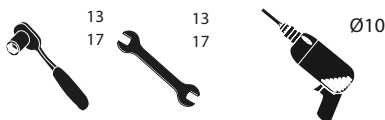

Kaal / Weight / Масса / Gewicht: 4,6 kg

Paigaldusaeg ilma elektritöödeta / Time of mounting w/o wiring works / Время установки без электромонт. работ /
Einbauzeit ohne elektrische arbeit: 60 min

Vajalikud tööriistad / Required Tools / Необходимые инструменты / Benötigte Werkzeuge