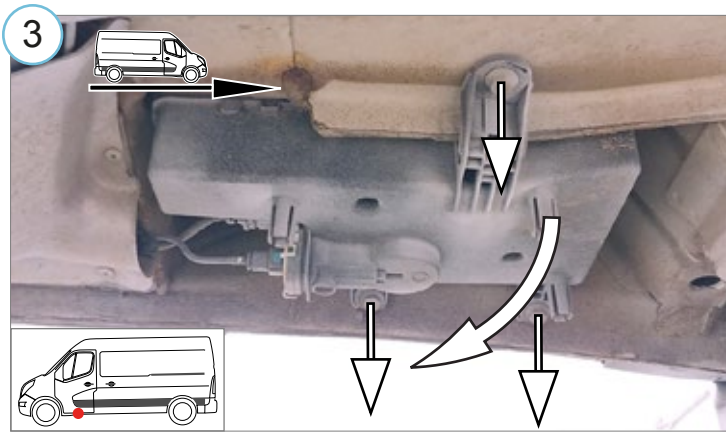

Peugeot Boxer / Citroen Jumper / Fiat Ducato / Opel Monavo 2007-2019; 2020-

Astmelaua montaažikomplekt esiukselse | Running boards for the front door, mounting kit | Боковые пороги для передней двери, монтажный комплект | Trittbretter Anbausatz für Vordertür