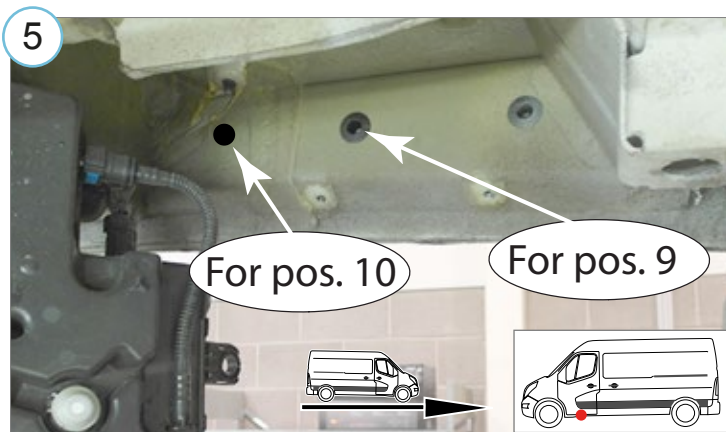

Peugeot Boxer / Citroen Jumper / Fiat Ducato / Opel Monavo 2007-2019; 2020-

Astmelaua montaažikomplekt esiukselse | Running boards for the front door, mounting kit | Боковые пороги для передней двери, монтажный комплект | Trittbretter Anbausatz für Vordertür