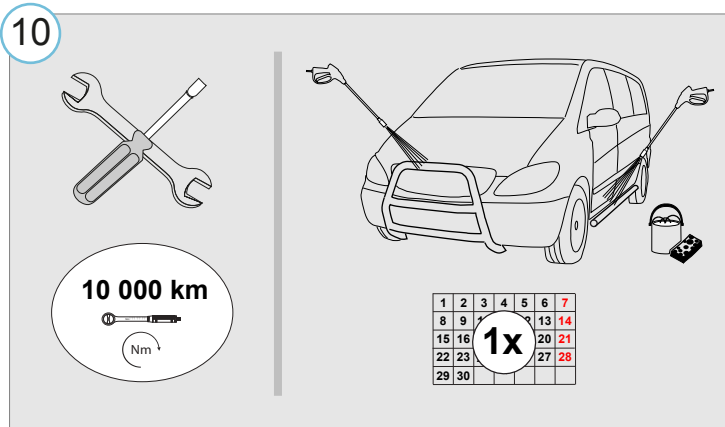

Peugeot Boxer / Citroen Jumper / Fiat Ducato / Opel Monavo 2007-2019; 2020-

Astmelaua montaažikomplekt esiuksele | Running boards for the front door, mounting kit | Боковые пороги для передней двери, монтажный комплект | Trittbretter Anbausatz für Vordertür

- Kui METEC toode ei vasta Teie ootustele või kui on tegemist toote ebapiisava kvaliteediga, siis pretensioonid esitada lehel www.metec.ee
- If the METEC product does not meet Your expectations or if it is a product of insufficient quality, then you can submit a claim at www.metec.ee
- Если METEC продукт не соответствует Вашим ожиданиям или это продукт недостаточного качества, то претензию предъявить можно на сайте www.metec.ee
- Wenn METEC Produkt nicht Ihren Erwartungen entspricht oder wenn es um Qualitätsmängel geht, dann bitte die Ansprüche auf Seite www.metec.ee einreichen