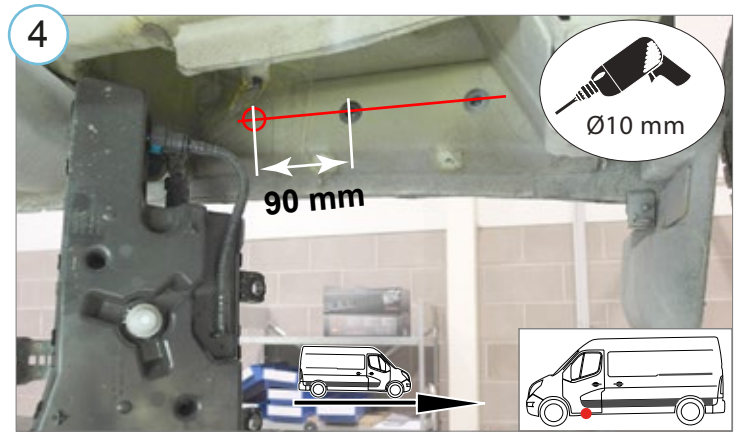

Peugeot Boxer / Citroen Jumper / Fiat Ducato / Opel Monavo 2007-2019; 2020-

Astmelaua montaažikomplekt esiukselse | Running boards for the front door, mounting kit | Боковые пороги для передней двери, монтажный комплект | Trittbretter Anbausatz für Vordertür