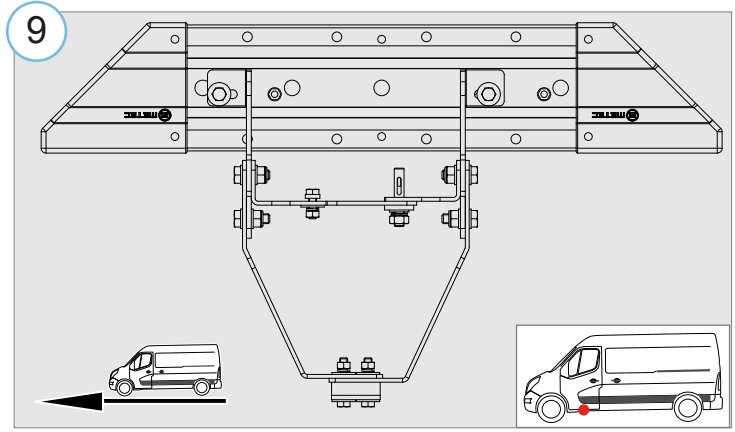

Peugeot Boxer / Citroen Jumper / Fiat Ducato / Opel Monavo 2007-2019; 2020-

Astmelaua montaažikomplekt esiuksele | Running boards for the front door, mounting kit | Боковые пороги для передней двери, монтажный комплект | Trittbretter Anbausatz für Vordertür

- Kui METEC toode ei vasta Teie ootustele või kui on tegemist toote ebapiisava kvaliteediga, siis pretensioonid esitada lehel www.metec.ee
- If the METEC product does not meet Your expectations or if it is a product of insufficient quality, then you can submit a claim at www.metec.ee
- Если METEC продукт не соответствует Вашим ожиданиям или это продукт недостаточного качества, то претензию предъявить можно на сайте www.metec.ee
- Wenn METEC Produkt nicht Ihren Erwartungen entspricht oder wenn es um Qualitätsmängel geht, dann bitte die Ansprüche auf Seite www.metec.ee einreichen