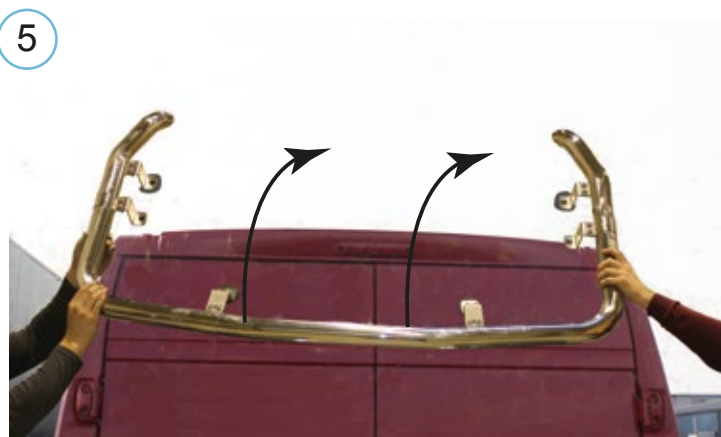

Peugeot Boxer / Citroen Jumper / Fiat Ducato / Opel Movano

Töötulede laternakanduri montaažikomplekt | Lamp holder for working lights, mounting kit | Носитель фар рабочего освещения, монтажный комплект | Scheinwerferbügel für arbeitsleuchten, Montagesatz