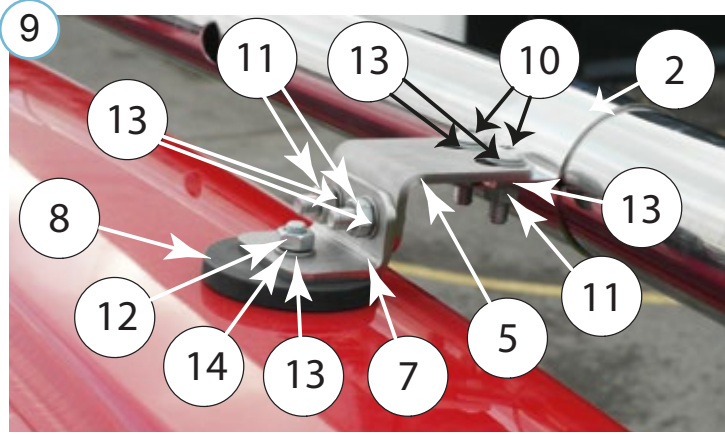

Peugeot Boxer / Citroen Jumper / Fiat Ducato / Opel Movano

Töötulede laternakanduri montaažikomplekt | Lamp holder for working lights, mounting kit | Носитель фар рабочего освещения, монтажный комплект | Scheinwerferbügel für arbeitsleuchten, Montagesatz

- Kui METEC toode ei vasta Teie ootustele või kui on tegemist toote ebapiisava kvaliteediga, siis pretensioonid esitada lehel www.metec.ee
- If the METEC product does not meet Your expectations or if it is a product of insufficient quality, then you can submit a claim at www.metec.ee
- Если METEC продукт не соответствует Вашим ожиданиям или это продукт недостаточного качества, то претензию предъявить можно на сайте www.metec.ee
- Wenn METEC Produkt nicht Ihren Erwartungen entspricht oder wenn es um Qualitätsmängel geht, dann bitte die Ansprüche auf Seite www.metec.ee einreichen