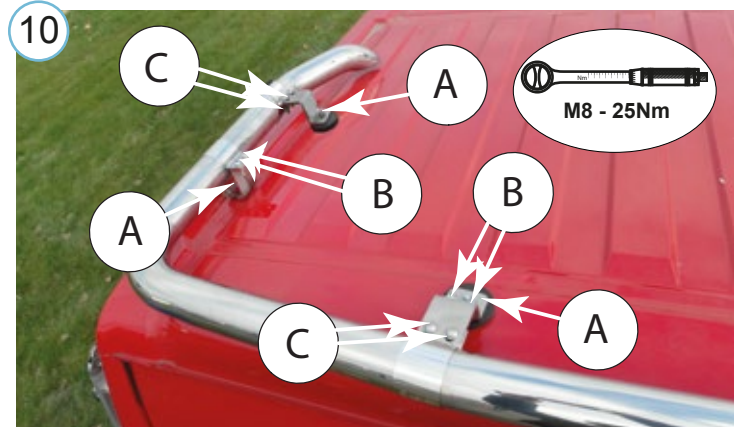

Peugeot Boxer / Citroen Jumper / Fiat Ducato / Opel Movano

Töötulede laternakanduri montaažikomplekt | Lamp holder for working lights, mounting kit | Носитель фар рабочего освещения, монтажный комплект | Scheinwerferbügel für arbeitsleuchten, Montagesatz

- Kui METEC toode ei vasta Teie ootustele või kui on tegemist toote ebapiisava kvaliteediga, siis pretensioonid esitada lehel www.metec.ee
- If the METEC product does not meet Your expectations or if it is a product of insufficient quality, then you can submit a claim at www.metec.ee
- Если METEC продукт не соответствует Вашим ожиданиям или это продукт недостаточного качества, то претензию предъявить можно на сайте www.metec.ee
- Wenn METEC Produkt nicht Ihren Erwartungen entspricht oder wenn es um Qualitätsmängel geht, dann bitte die Ansprüche auf Seite www.metec.ee einreichen