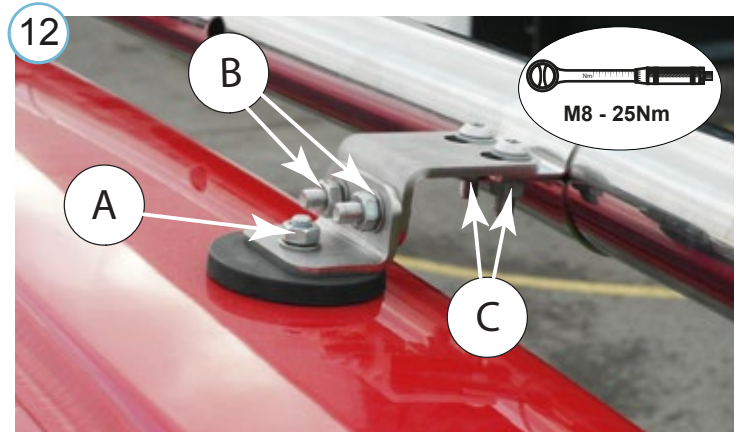

Peugeot Boxer / Citroen Jumper / Fiat Ducato / Opel Movano

Töötulede laternakanduri montaažikomplekt | Lamp holder for working lights, mounting kit | Носитель фар рабочего освещения, монтажный комплект | Scheinwerferbügel für arbeitsleuchten, Montagesatz

- Kui METEC toode ei vasta Teie ootustele või kui on tegemist toote ebapiisava kvaliteediga, siis pretensioonid esitada lehel www.metec.ee
- If the METEC product does not meet Your expectations or if it is a product of insufficient quality, then you can submit a claim at www.metec.ee
- Если METEC продукт не соответствует Вашим ожиданиям или это продукт недостаточного качества, то претензию предъявить можно на сайте www.metec.ee
- Wenn METEC Produkt nicht Ihren Erwartungen entspricht oder wenn es um Qualitätsmängel geht, dann bitte die Ansprüche auf Seite www.metec.ee einreichen