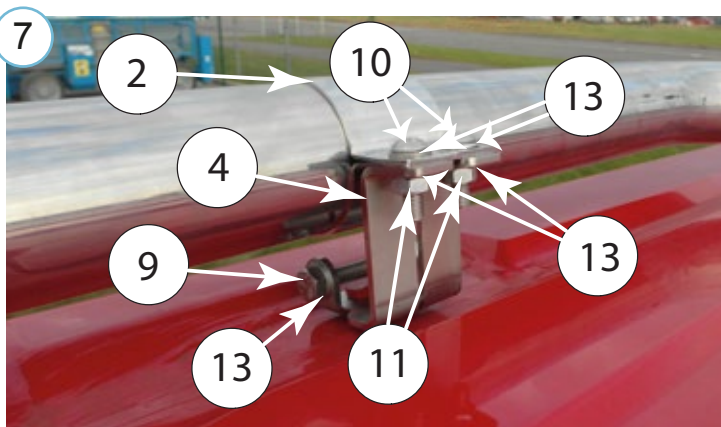

Peugeot Boxer / Citroen Jumper / Fiat Ducato / Opel Movano

Töötulede laternakanduri montaažikomplekt | Lamp holder for working lights, mounting kit | Носитель фар рабочего освещения, монтажный комплект | Scheinwerferbügel für arbeitsleuchten, Montagesatz