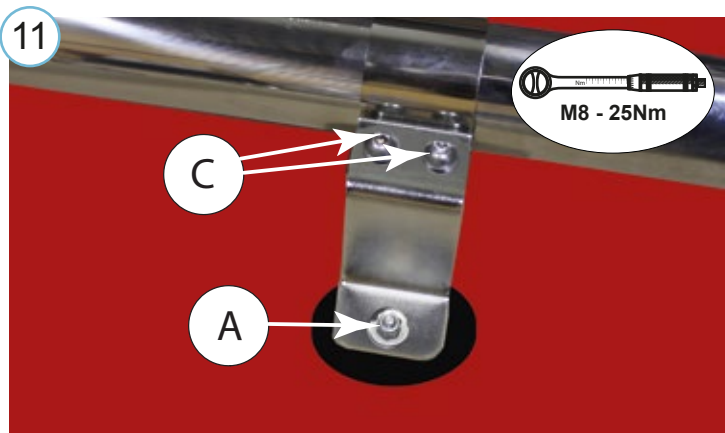

Peugeot Boxer / Citroen Jumper / Fiat Ducato / Opel Movano

Töötulede laternakanduri montaažikomplekt | Lamp holder for working lights, mounting kit | Носитель фар рабочего освещения, монтажный комплект | Scheinwerferbügel für arbeitsleuchten, Montagesatz

- Kui METEC toode ei vasta Teie ootustele või kui on tegemist toote ebapiisava kvaliteediga, siis pretensioonid esitada lehel www.metec.ee
- If the METEC product does not meet Your expectations or if it is a product of insufficient quality, then you can submit a claim at www.metec.ee
- Если METEC продукт не соответствует Вашим ожиданиям или это продукт недостаточного качества, то претензию предъявить можно на сайте www.metec.ee
- Wenn METEC Produkt nicht Ihren Erwartungen entspricht oder wenn es um Qualitätsmängel geht, dann bitte die Ansprüche auf Seite www.metec.ee einreichen