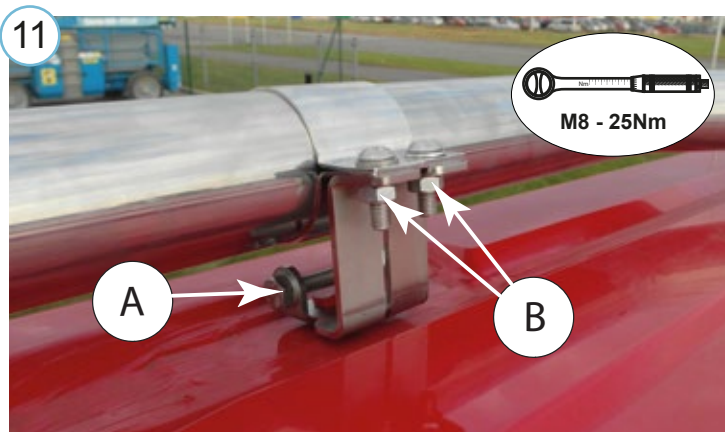

Peugeot Boxer / Citroen Jumper / Fiat Ducato / Opel Movano

Töötulede laternakanduri montaažikomplekt | Lamp holder for working lights, mounting kit | Носитель фар рабочего освещения, монтажный комплект | Scheinwerferbügel für arbeitsleuchten, Montagesatz

- Kui METEC toode ei vasta Teie ootustele või kui on tegemist toote ebapiisava kvaliteediga, siis pretensioonid esitada lehel www.metec.ee
- If the METEC product does not meet Your expectations or if it is a product of insufficient quality, then you can submit a claim at www.metec.ee
- Если METEC продукт не соответствует Вашим ожиданиям или это продукт недостаточного качества, то претензию предъявить можно на сайте www.metec.ee
- Wenn METEC Produkt nicht Ihren Erwartungen entspricht oder wenn es um Qualitätsmängel geht, dann bitte die Ansprüche auf Seite www.metec.ee einreichen