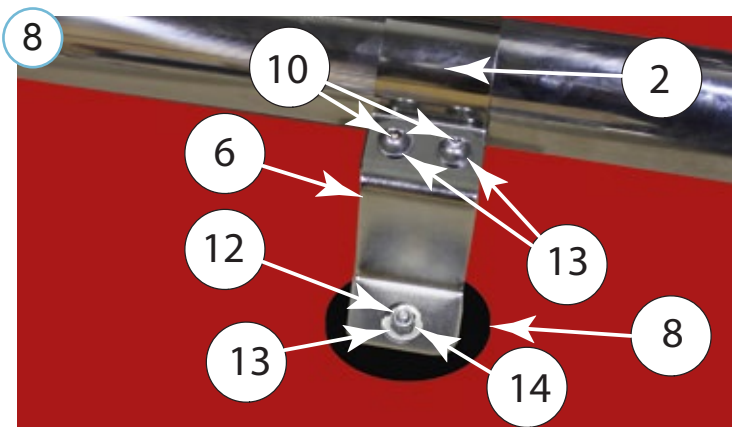

Peugeot Boxer / Citroen Jumper / Fiat Ducato / Opel Movano

Töötulede laternakanduri montaažikomplekt | Lamp holder for working lights, mounting kit | Носитель фар рабочего освещения, монтажный комплект | Scheinwerferbügel für arbeitsleuchten, Montagesatz