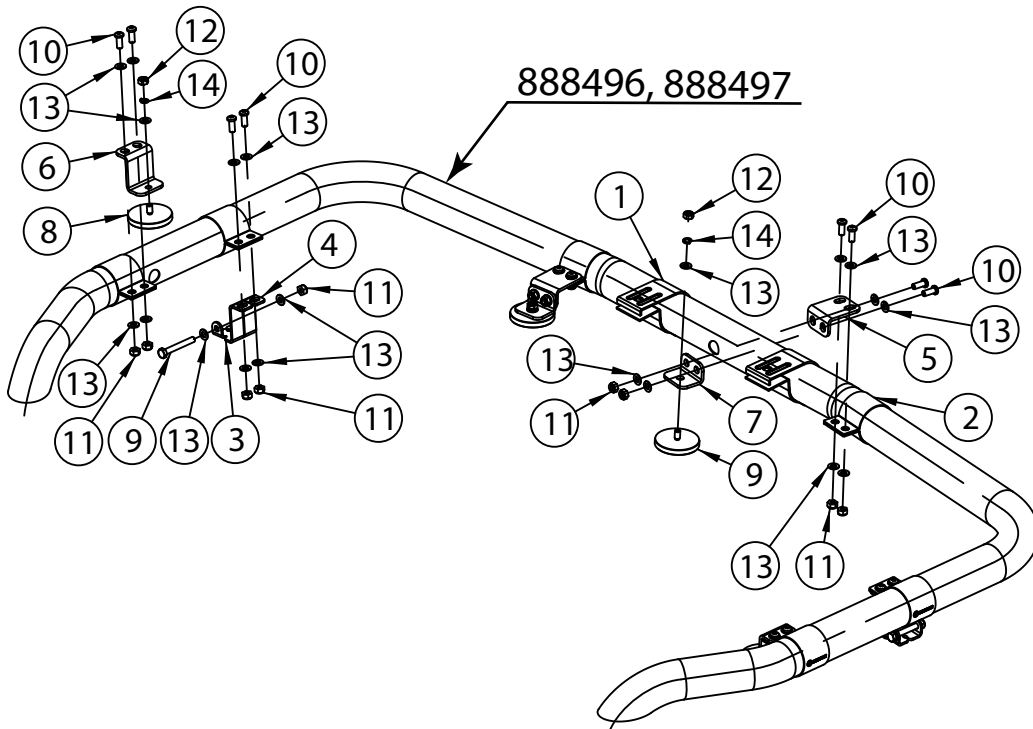

## Peugeot Boxer / Citroen Jumper / Fiat Ducato / Opel Movano

Art. 826309, 888496, 888497

Töötulede laternakanduri montaažikomplekt | Lamp holder for working lights, mounting kit | Носител фар рабочего освещения, монтажный комплект | Scheinwerferbügel für arbeitsleuchten, Montagesatz

1. Laternaklamber / clamp for lamp / зажим для лампы / Schelle	2
2. Klamber / clamp / зажим / Schelle	6
3. Kronstein / bracket / кронштейн / Konsole	2
4. Kronstein / bracket / кронштейн / Konsole	2
5. Kronstein / bracket / кронштейн / Konsole	2
6. Kronstein / bracket / кронштейн / Konsole	2
7. Kronstein / bracket / кронштейн / Konsole	2
8. Magnetkinnitus / magnetic fastening / магнитное крепление / Magnetbefestigung d=66 M8x15	4
9. Polt / bolt / болт / Bolzen M8x60	2
10. Polt / bolt / болт / Bolzen M8x20	16
11. Mutter / nut / гайка / Mutter M8 DIN 985	18
12. Mutter / nut / гайка / Mutter M8 DIN 934	4
13. Seib / washer / шайба / Scheibe 8,4x16x1,6	40
14. Vedrusseib / spring washer / пружинная шайба / Federnscheibe A8	4

Kaal / Weight / Масса: 9,5 kg (888497), 10,5 kg (888496)

**M8 - 25Nm**

Maksim. lubatud laternapaigaldise kaal / Max. weight of assembly of extralights / Максимально допустимая масса дополнительных фар / maximale zulässige Gewicht der Zusatzscheinwerfer: 5,2 kg