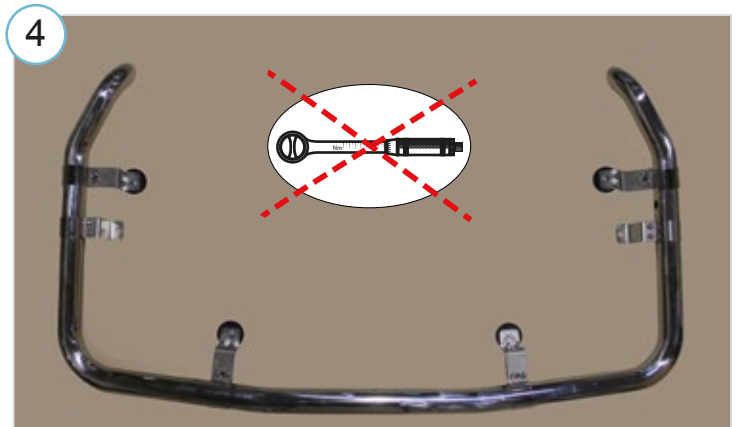

Peugeot Boxer / Citroen Jumper / Fiat Ducato / Opel Movano

Töötulede laternakanduri montaažikomplekt | Lamp holder for working lights, mounting kit | Носитель фар рабочего освещения, монтажный комплект | Scheinwerferbügel für arbeitsleuchten, Montagesatz