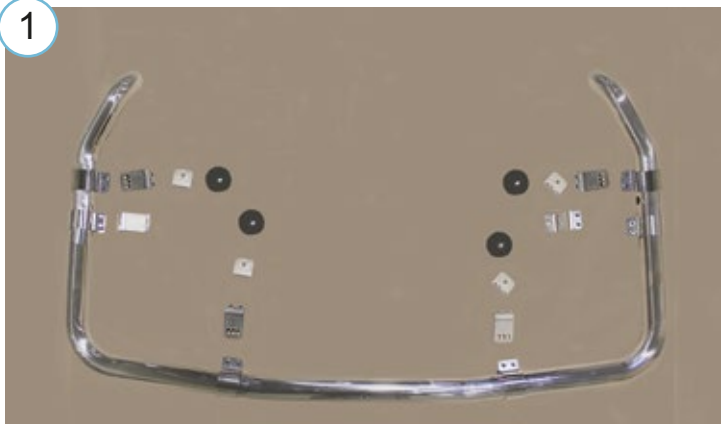

Peugeot Boxer / Citroen Jumper / Fiat Ducato / Opel Movano

Töötulede laternakanduri montaažikomplekt | Lamp holder for working lights, mounting kit | Носитель фар рабочего освещения, монтажный комплект | Scheinwerferbügel für arbeitsleuchten, Montagesatz