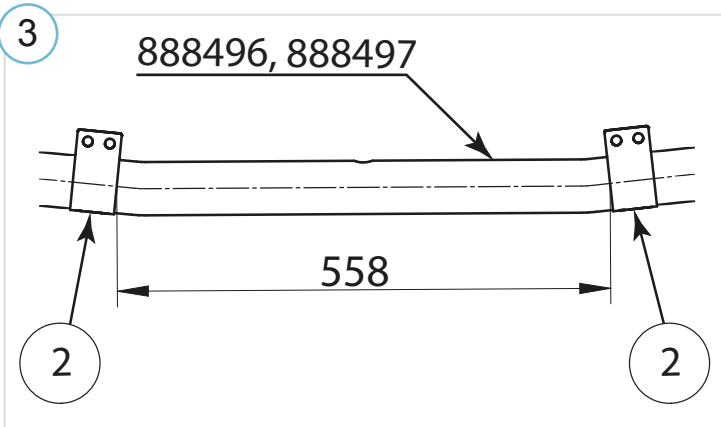

Peugeot Boxer / Citroen Jumper / Fiat Ducato / Opel Movano

Töötulede laternakanduri montaažikomplekt | Lamp holder for working lights, mounting kit | Носитель фар рабочего освещения, монтажный комплект | Scheinwerferbügel für arbeitsleuchten, Montagesatz