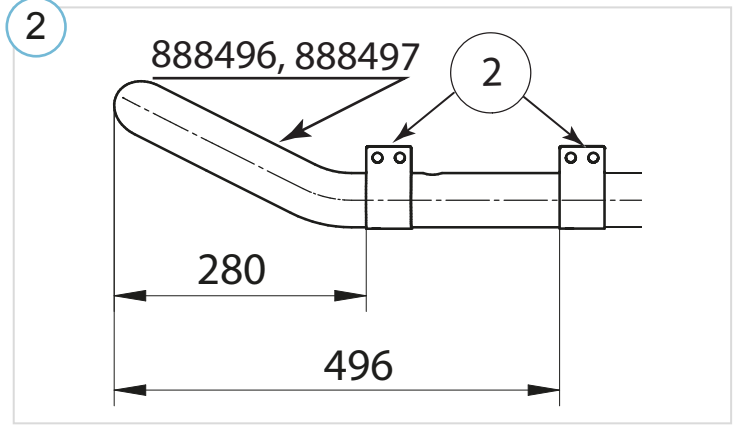

Peugeot Boxer / Citroen Jumper / Fiat Ducato / Opel Movano

Töötulede laternakanduri montaažikomplekt | Lamp holder for working lights, mounting kit | Носитель фар рабочего освещения, монтажный комплект | Scheinwerferbügel für arbeitsleuchten, Montagesatz