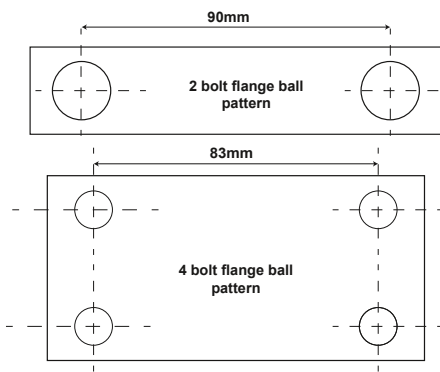

Art. 888419

Aste | Step | Ступень | Trittbrett

- | | |
|---|---|
| 1. Aste / step / ступень / Trittbrett | 1 |
| 2. Kronstein / bracket / кронштейн / Konsole | 1 |
| 3. Pult / bolt / болт / Bolzen M8x40 DIN 7991 | 2 |
| 4. Plaat / plate / пластина / Scheibe | 1 |
| 5. Puks / bushing / втулка / Buchse | 2 |
| 6. Seib / washer / шайба / Scheibe 8,4x16x1,6 | 4 |

M8 - 25Nm

Kaal / Weight / Масса / Gewicht: 4,0kg

Paigaldusaeg / Time of mounting / Время установки / Einbauzeit: 10min

Vajalikud tööriistad / Required Tools / Необходимые инструменты / Benötigte Werkzeuge.