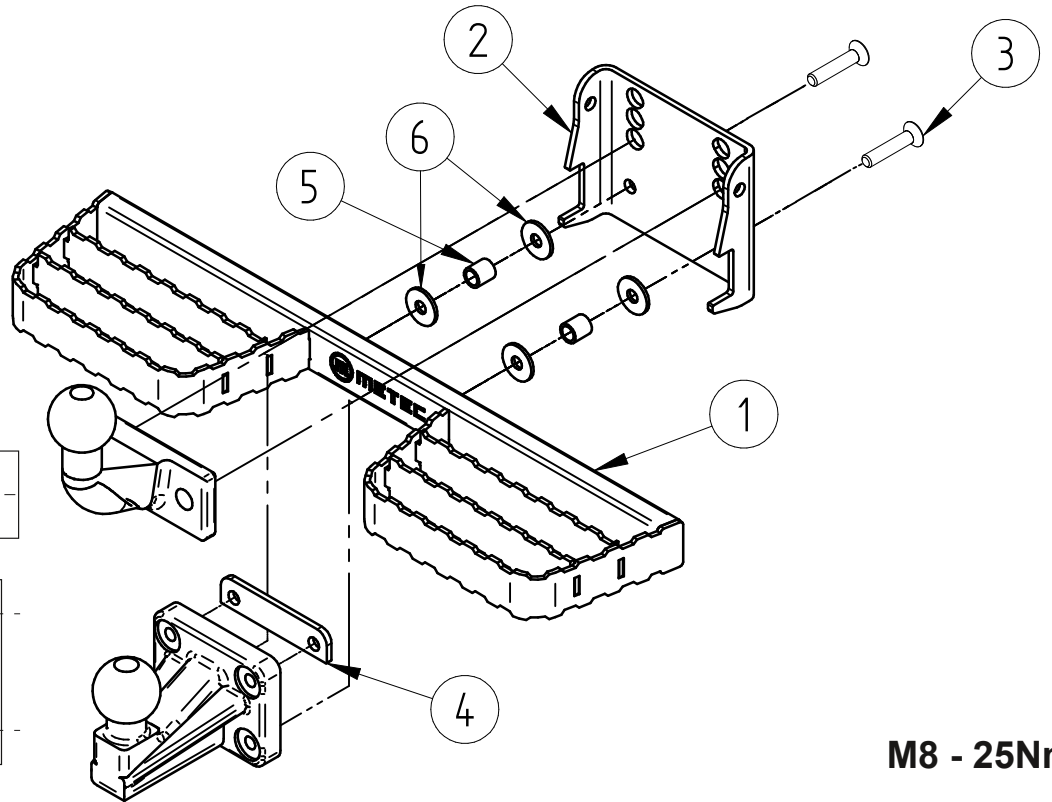

Art. 888419

Aste | Step | Ступень | Trittbrett

- | | |
|---|---|
| 1. Aste / step / ступень / Trittbrett | 1 |
| 2. Kronstein / bracket / кронштейн / Konsole | 1 |
| 3. Pult / bolt / болт / Bolzen M8x40 DIN 7991 | 2 |
| 4. Plaat / plate / пластина / Scheibe | 1 |
| 5. Puks / bushing / втулка / Buchse | 2 |
| 6. Seib / washer / шайба / Scheibe 8,4x16x1,6 | 4 |

M8 - 25Nm

Kaal / Weight / Масса / Gewicht: 4,0kg

Paigaldusaeg / Time of mounting / Время установки / Einbauzeit: 10min

Vajalikud tööriistad / Required Tools / Необходимые инструменты / Benötigte Werkzeuge.