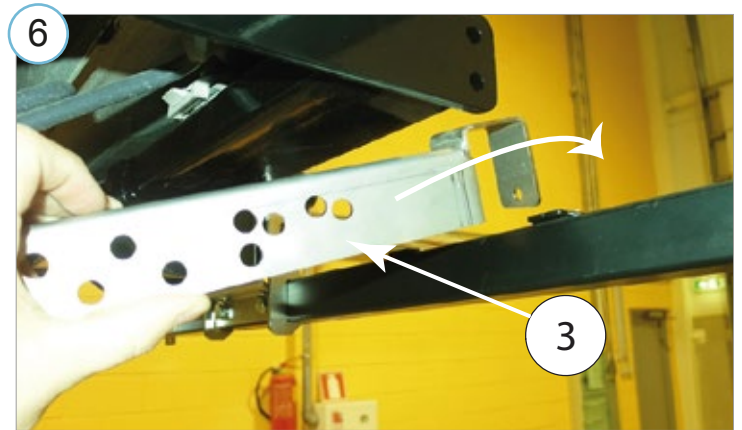

Universal VAN

Astmelaud haakekonksule | Running boards to tow bar | Боковые пороги на ТСУ (Фаркоп) | Trittbretter zu ANK