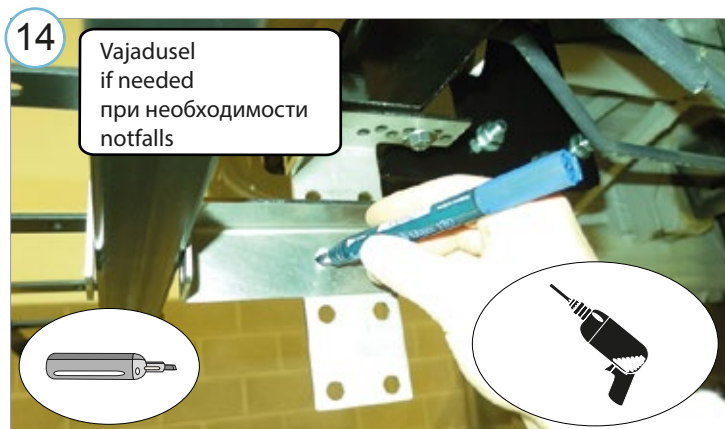

Universal VAN

Astmelauad haakekonksule | Running boards to tow bar | Боковые пороги на ТСУ (Фаркон) | Trittbretter zu ANK