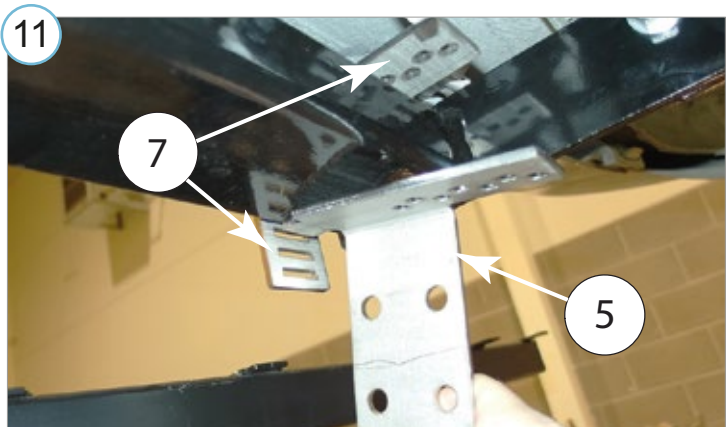

Universal VAN

Astmelauad haakekonksule | Running boards to tow bar | Боковые пороги на ТСУ (Фаркон) | Trittbretter zu ANK