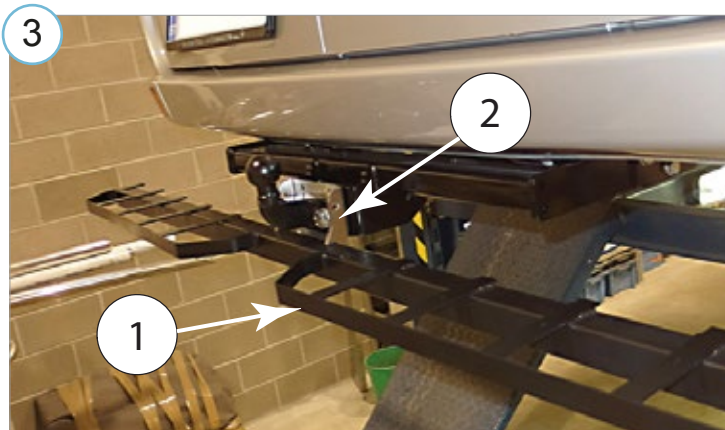

Universal VAN

Astmelaud haakekonksule | Running boards to tow bar | Боковые пороги на ТСУ (Фаркоп) | Trittbretter zu ANK