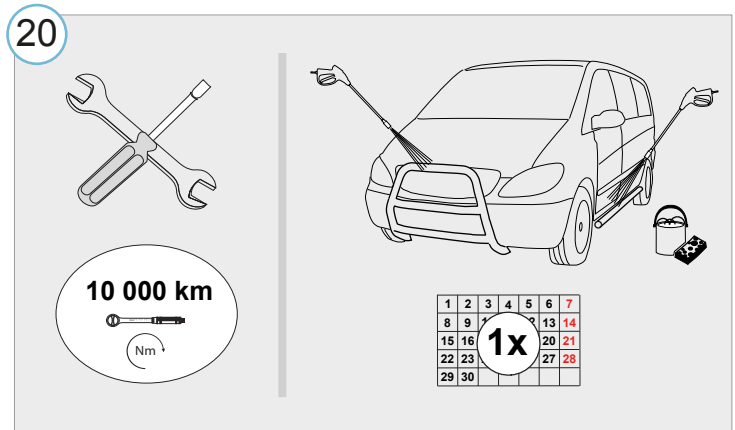

Universal VAN

Astmelauad haakekonksule | Running boards to tow bar | Боковые пороги на ТСУ (Фаркоп) | Trittbretter zu ANK

- Kui METEC toode ei vasta Teie ootustele või kui on tegemist toote ebapiisava kvaliteediga, siis pretensioonid esitada lehel www.metec.ee
- If the METEC product does not meet Your expectations or if it is a product of insufficient quality, then you can submit a claim at www.metec.ee
- Если METEC продукт не соответствует Вашим ожиданиям или это продукт недостаточного качества, то претензию предъявить можно на сайте www.metec.ee
- Wenn METEC Produkt nicht Ihren Erwartungen entspricht oder wenn es um Qualitätsmängel geht, dann bitte die Ansprüche auf Seite www.metec.ee einreichen