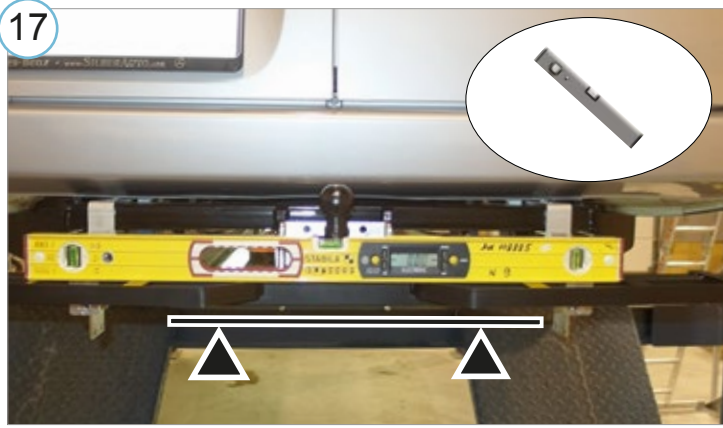

Universal VAN

Astmelauad haakekonksule | Running boards to tow bar | Боковые пороги на ТСУ (Фаркоп) | Trittbretter zu ANK

- Kui METEC toode ei vasta Teie ootustele või kui on tegemist toote ebapiisava kvaliteediga, siis pretensioonid esitada lehel www.metec.ee
- If the METEC product does not meet Your expectations or if it is a product of insufficient quality, then you can submit a claim at www.metec.ee
- Если METEC продукт не соответствует Вашим ожиданиям или это продукт недостаточного качества, то претензию предъявить можно на сайте www.metec.ee
- Wenn METEC Produkt nicht Ihren Erwartungen entspricht oder wenn es um Qualitätsmängel geht, dann bitte die Ansprüche auf Seite www.metec.ee einreichen