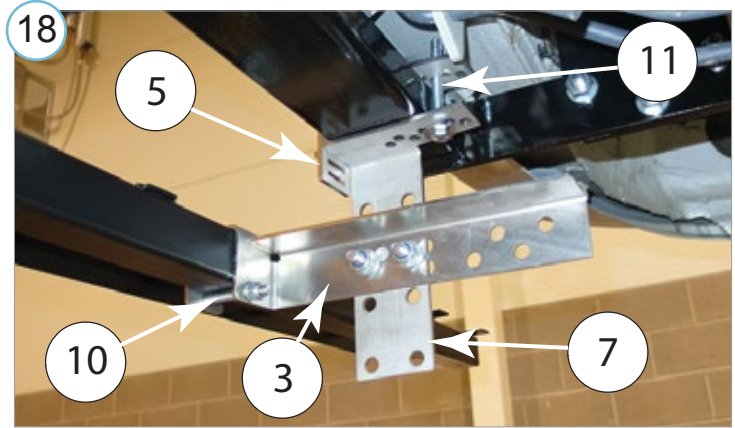

Universal VAN

Astmelauad haakekonksule | Running boards to tow bar | Боковые пороги на ТСУ (Фаркоп) | Trittbretter zu ANK

- Kui METEC toode ei vasta Teie ootustele või kui on tegemist toote ebapiisava kvaliteediga, siis pretensioonid esitada lehel www.metec.ee
- If the METEC product does not meet Your expectations or if it is a product of insufficient quality, then you can submit a claim at www.metec.ee
- Если METEC продукт не соответствует Вашим ожиданиям или это продукт недостаточного качества, то претензию предъявить можно на сайте www.metec.ee
- Wenn METEC Produkt nicht Ihren Erwartungen entspricht oder wenn es um Qualitätsmängel geht, dann bitte die Ansprüche auf Seite www.metec.ee einreichen