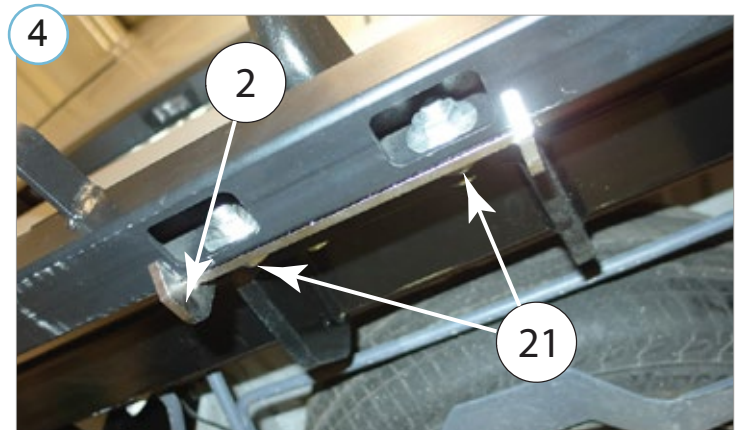

Universal VAN

Astmelaud haakekonksule | Running boards to tow bar | Боковые пороги на ТСУ (Фаркоп) | Trittbretter zu ANK