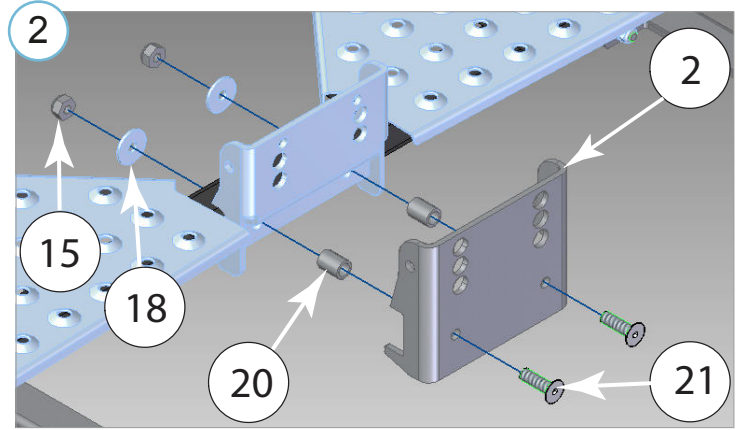

Universal VAN

Astmelaud haakekonksule | Running boards to tow bar | Боковые пороги на ТСУ (Фаркоп) | Trittbretter zu ANK