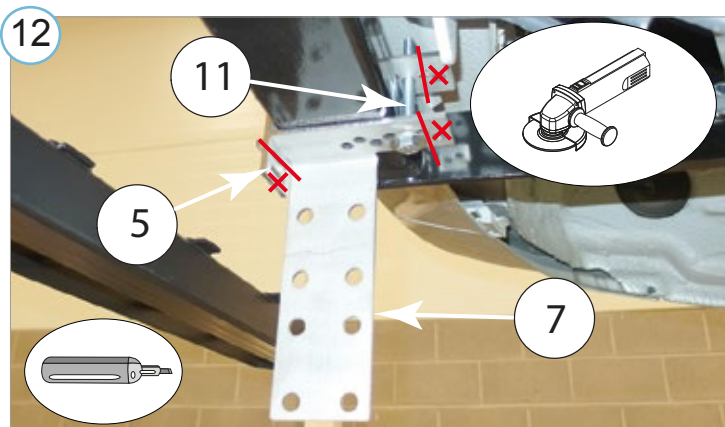

Universal VAN

Astmelauad haakekonksule | Running boards to tow bar | Боковые пороги на ТСУ (Фаркон) | Trittbretter zu ANK