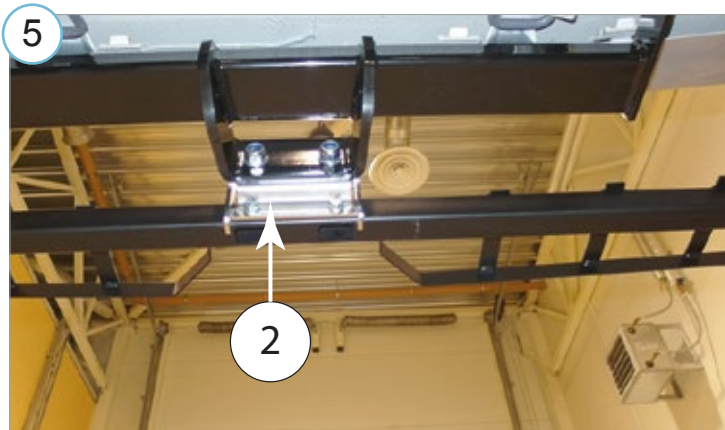

Universal VAN

Astmelaud haakekonksule | Running boards to tow bar | Боковые пороги на ТСУ (Фаркоп) | Trittbretter zu ANK