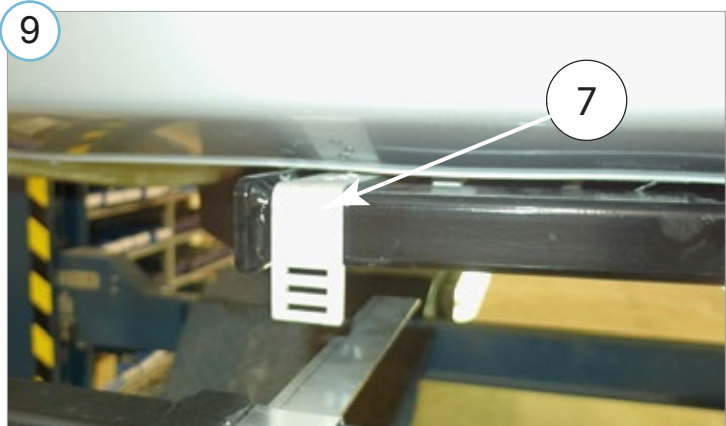

Universal VAN

Astmelauad haakekonksule | Running boards to tow bar | Боковые пороги на ТСУ (Фаркон) | Trittbretter zu ANK