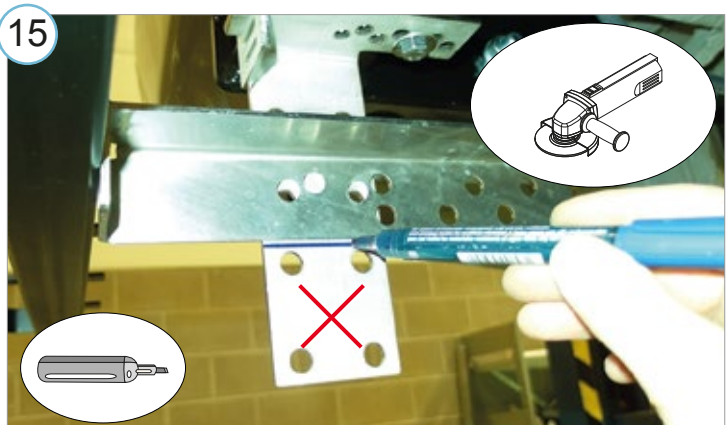

Universal VAN

Astmelauad haakekonksule | Running boards to tow bar | Боковые пороги на ТСУ (Фаркон) | Trittbretter zu ANK