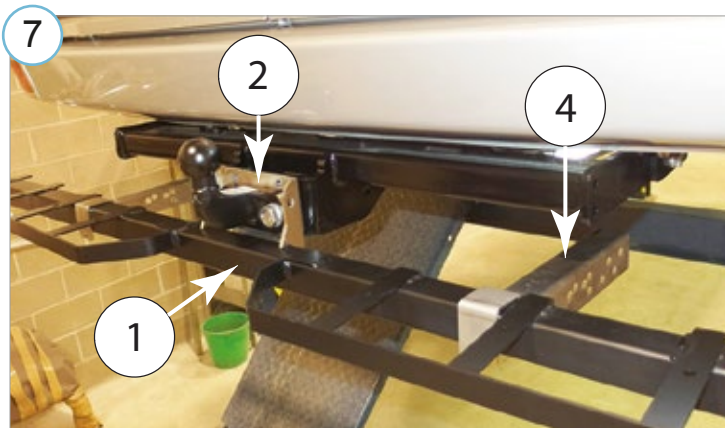

Universal VAN

Astmelaud haakekonksule | Running boards to tow bar | Боковые пороги на ТСУ (Фаркоп) | Trittbretter zu ANK