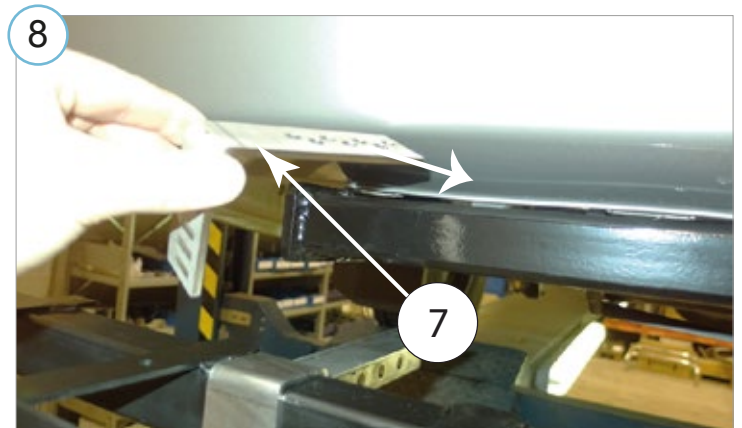

Universal VAN

Astmelaud haakekonksule | Running boards to tow bar | Боковые пороги на ТСУ (Фаркоп) | Trittbretter zu ANK