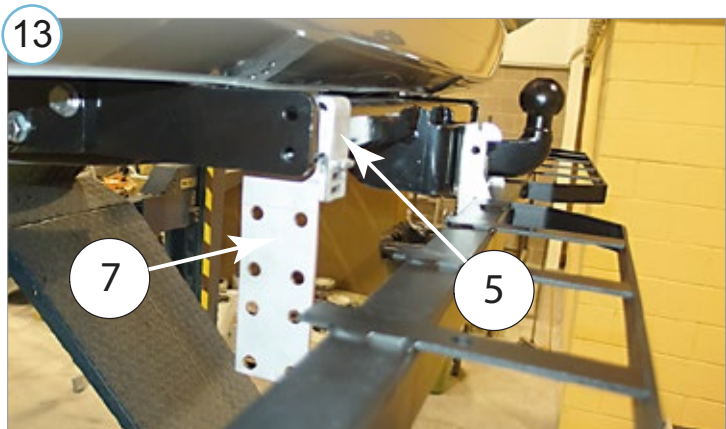

Universal VAN

Astmelauad haakekonksule | Running boards to tow bar | Боковые пороги на ТСУ (Фаркон) | Trittbretter zu ANK