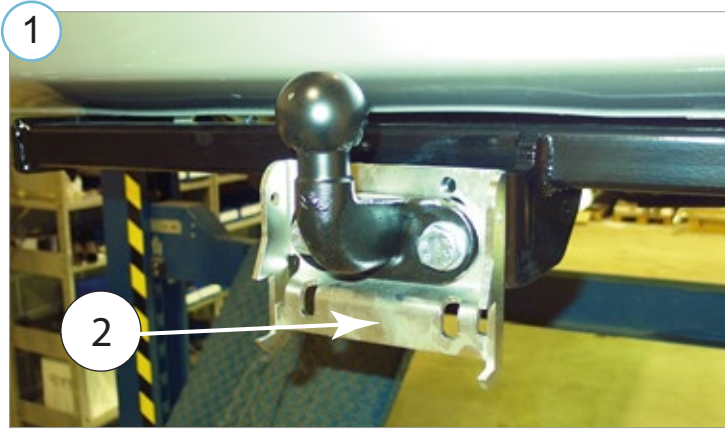

Universal VAN

Astmelaud haakekonksule | Running boards to tow bar | Боковые пороги на ТСУ (Фаркоп) | Trittbretter zu ANK