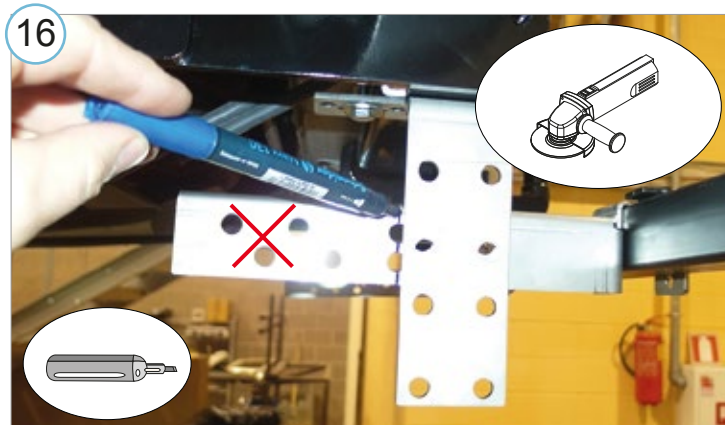

Universal VAN

Astmelauad haakekonksule | Running boards to tow bar | Боковые пороги на ТСУ (Фаркон) | Trittbretter zu ANK